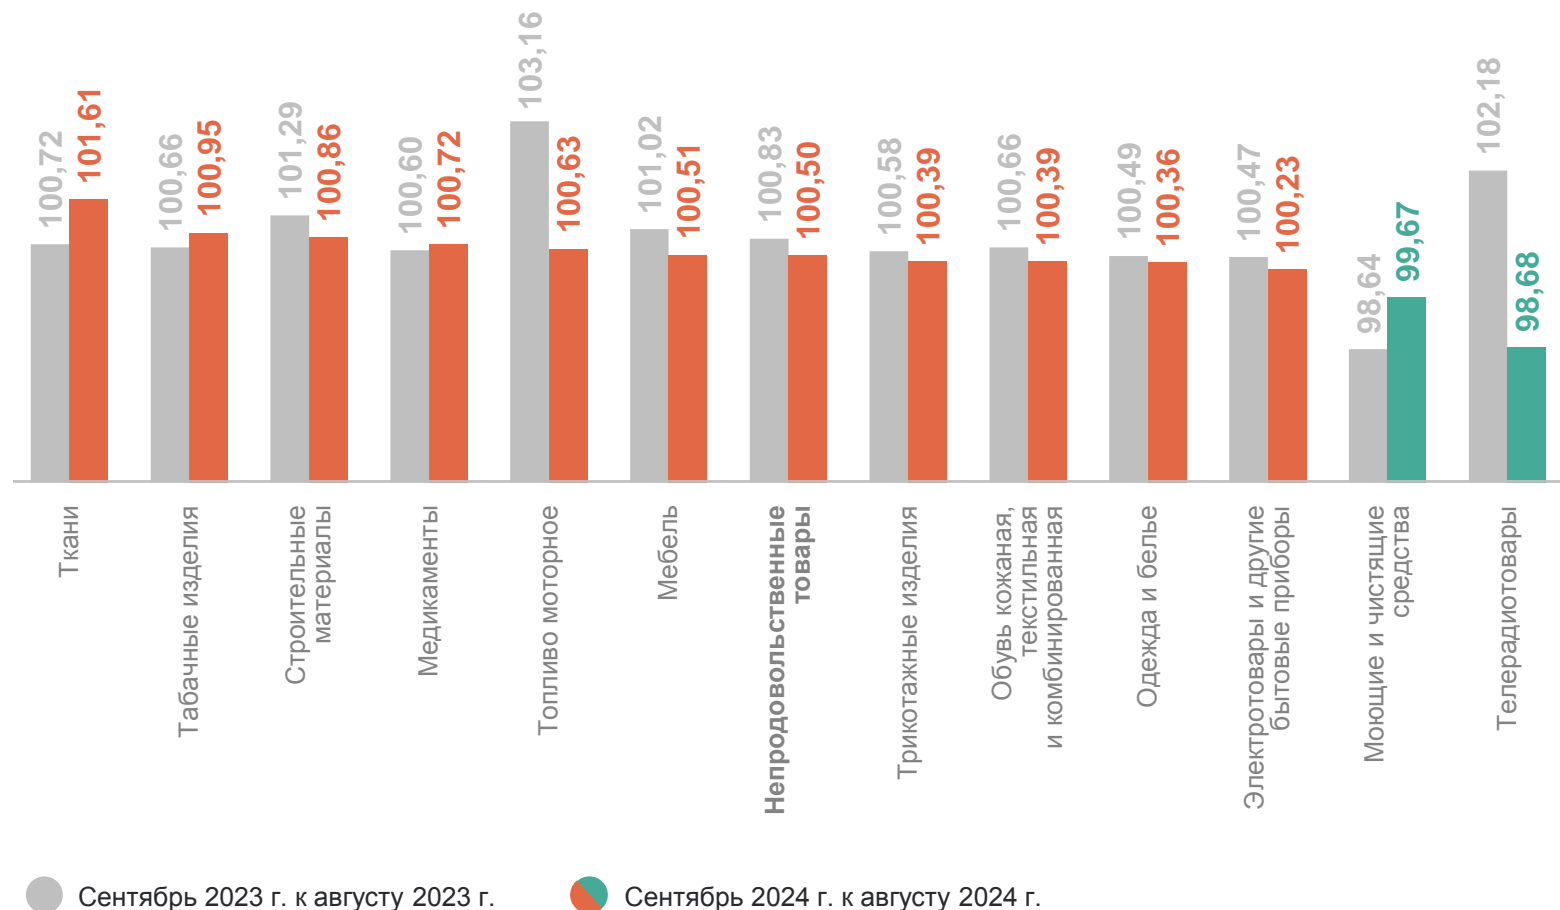

ИНДЕКСЫ ЦЕН НА ОТДЕЛЬНЫЕ ГРУППЫ НЕПРОДОВОЛЬСТВЕННЫХ ТОВАРОВ

сентябрь 2024 г. в % к предыдущему месяцу

РОСТОВСТАТ