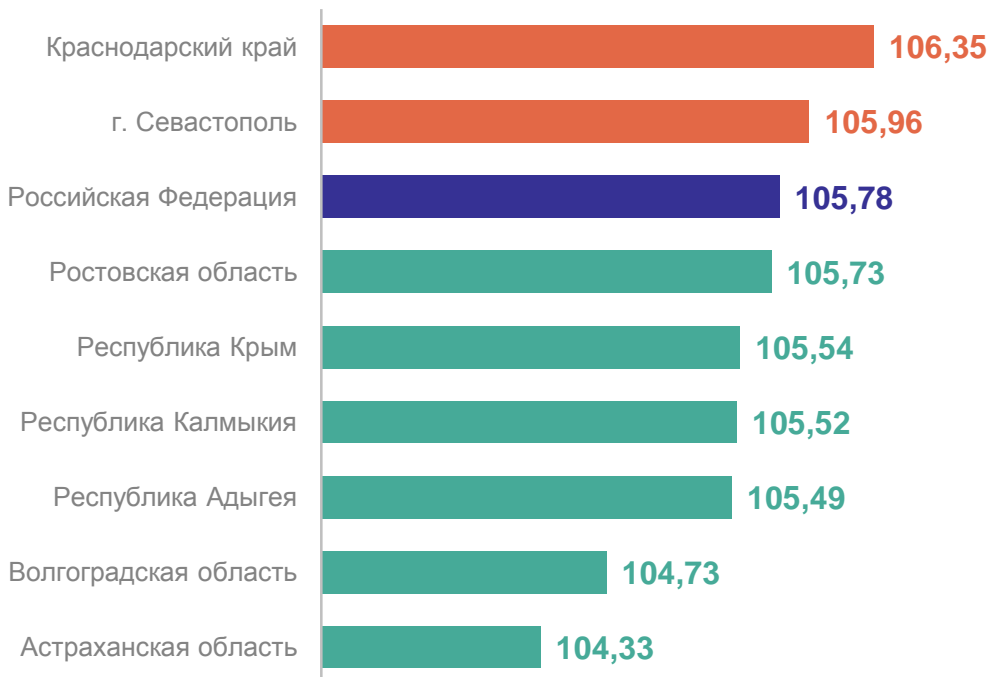

ИНДЕКСЫ ПОТРЕБИТЕЛЬСКИХ ЦЕН

сентябрь 2024 г. в % к декабрю 2023 г.

РОСТОВСТАТ

Субъекты Южного федерального округа
в сравнении с Российской Федерацией*

2 субъекта ЮФО
значение индекса
больше, чем по России

6 субъектов ЮФО
значение индекса
меньше, чем по России

* Без учета статистической информации по Донецкой Народной Республике, Луганской Народной Республике, Запорожской и Херсонской областям.