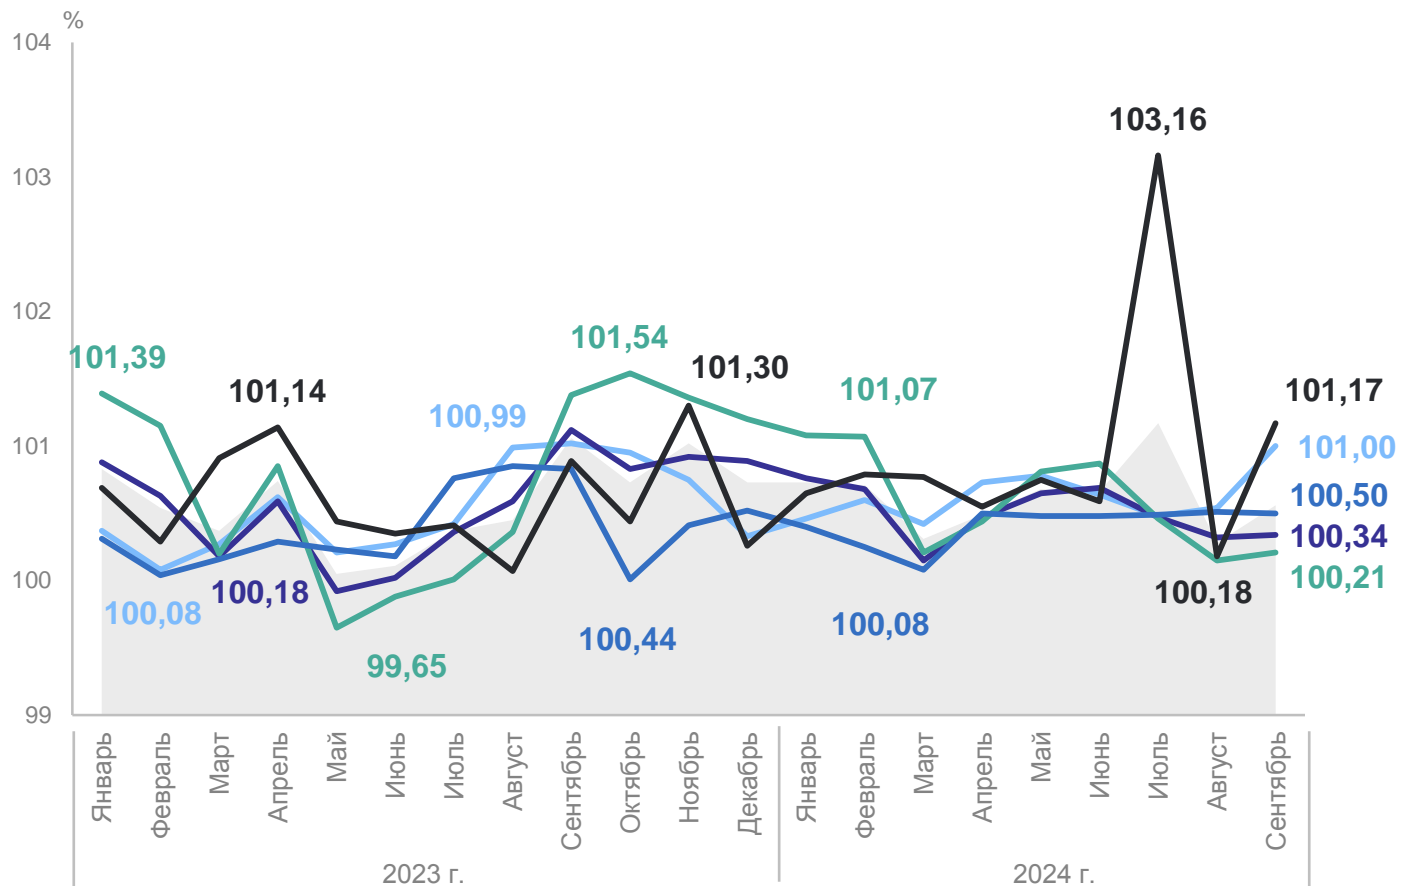

ИНДЕКСЫ ПОТРЕБИТЕЛЬСКИХ ЦЕН

сентябрь 2024 г. в % к предыдущему месяцу

РОСТОВСТАТ

ИПЦ **100,56**

Все товары **100,34**

Продовольственные товары **100,21**

Непродовольственные товары **100,50**

Услуги **101,17**

Базовый ИПЦ **101,00**

- ИПЦ
- Все товары
- Непродовольственные товары
- Базовый ИПЦ
- Услуги
- Продовольственные товары