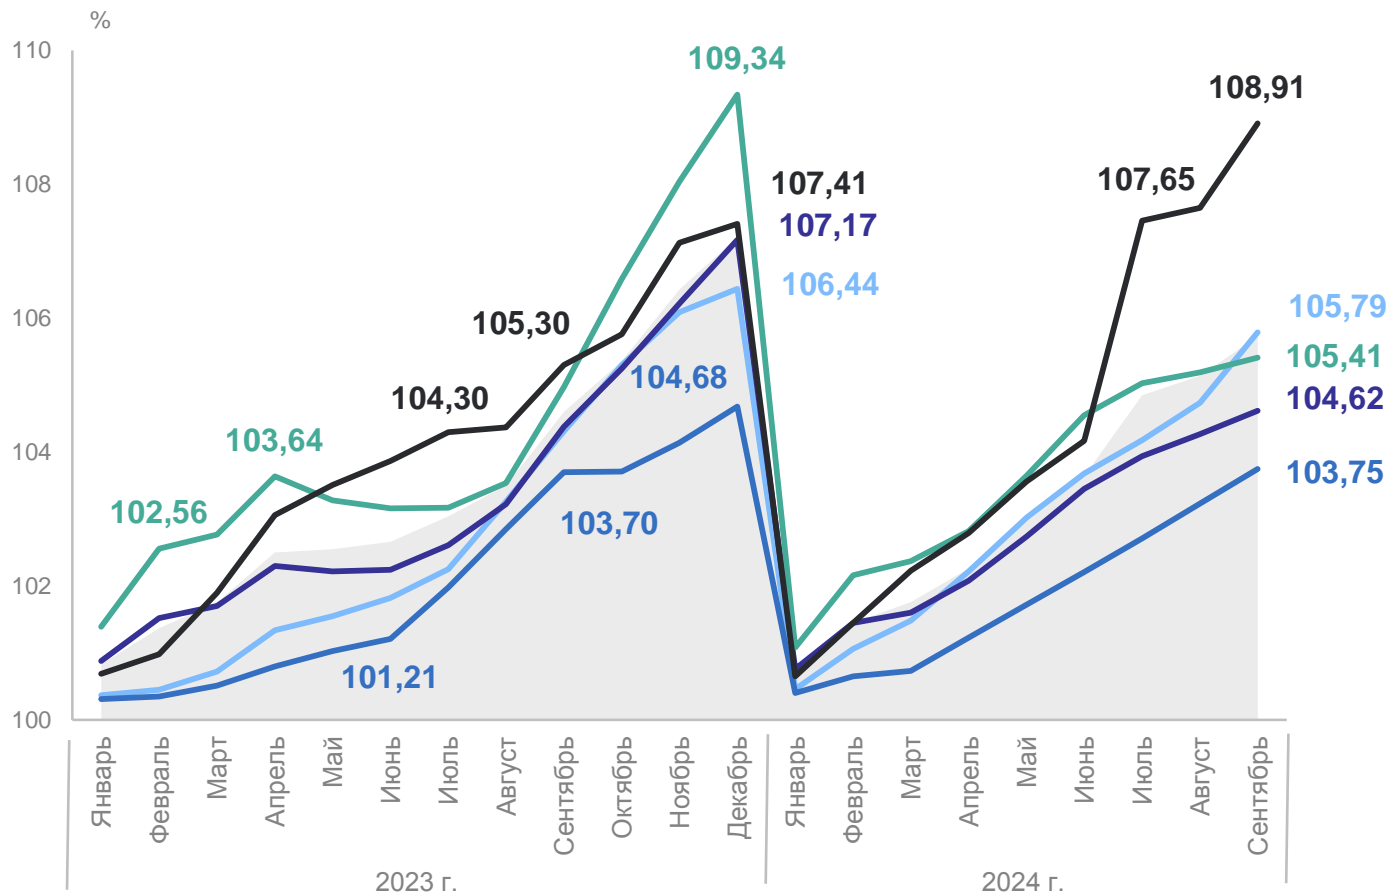

* Без учета статистической информации по Донецкой Народной Республике, Луганской Народной Республике, Запорожской и Херсонской областям.

ИНДЕКСЫ ПОТРЕБИТЕЛЬСКИХ ЦЕН

сентябрь 2024 г. в % к предыдущему месяцу

РОСТОВСТАТ

ИПЦ **100,56**

Все товары **100,34**

Продовольственные товары **100,21**

Непродовольственные товары **100,50**

Услуги **101,17**

Базовый ИПЦ **101,00**

- ИПЦ
- Все товары
- Непродовольственные товары
- Базовый ИПЦ
- Услуги
- Продовольственные товары

ИНДЕКСЫ ПОТРЕБИТЕЛЬСКИХ ЦЕН

сентябрь 2024 г. в % к предыдущему месяцу

РОСТОВСТАТ

ИПЦ **105,73**

Все товары **104,62**

Продовольственные товары **105,41**

Непродовольственные товары **103,75**

Услуги **108,91**