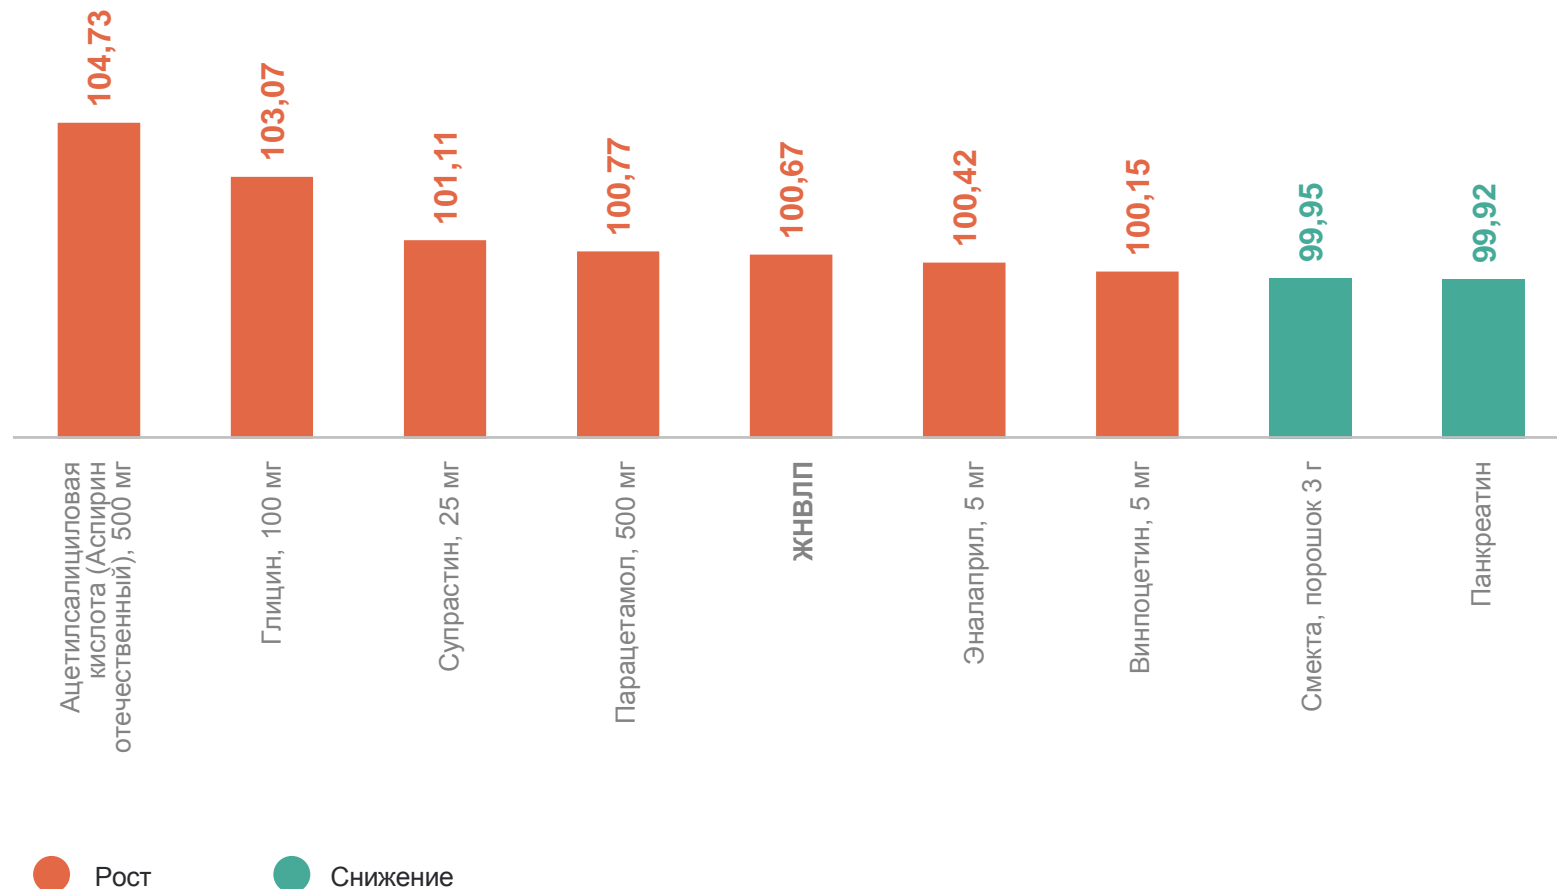

98,81 Жидкие чистящие и моющие средства

98,15 Порошок стиральный

ИНДЕКСЫ ЦЕН НА ЖИЗНЕННО НЕОБХОДИМЫЕ И ВАЖНЕЙШИЕ ЛЕКАРСТВЕННЫЕ ПРЕПАРАТЫ (ЖНВЛП)

РОСТОВСТАТ

февраль 2024 г. в % к предыдущему месяцу

ИНДЕКСЫ ЦЕН НА МЕДИКАМЕНТЫ, КРОМЕ ЖИЗНЕННО НЕОБХОДИМЫХ И ВАЖНЕЙШИХ ЛЕКАРСТВЕННЫХ ПРЕПАРАТОВ (ЖНВЛП)