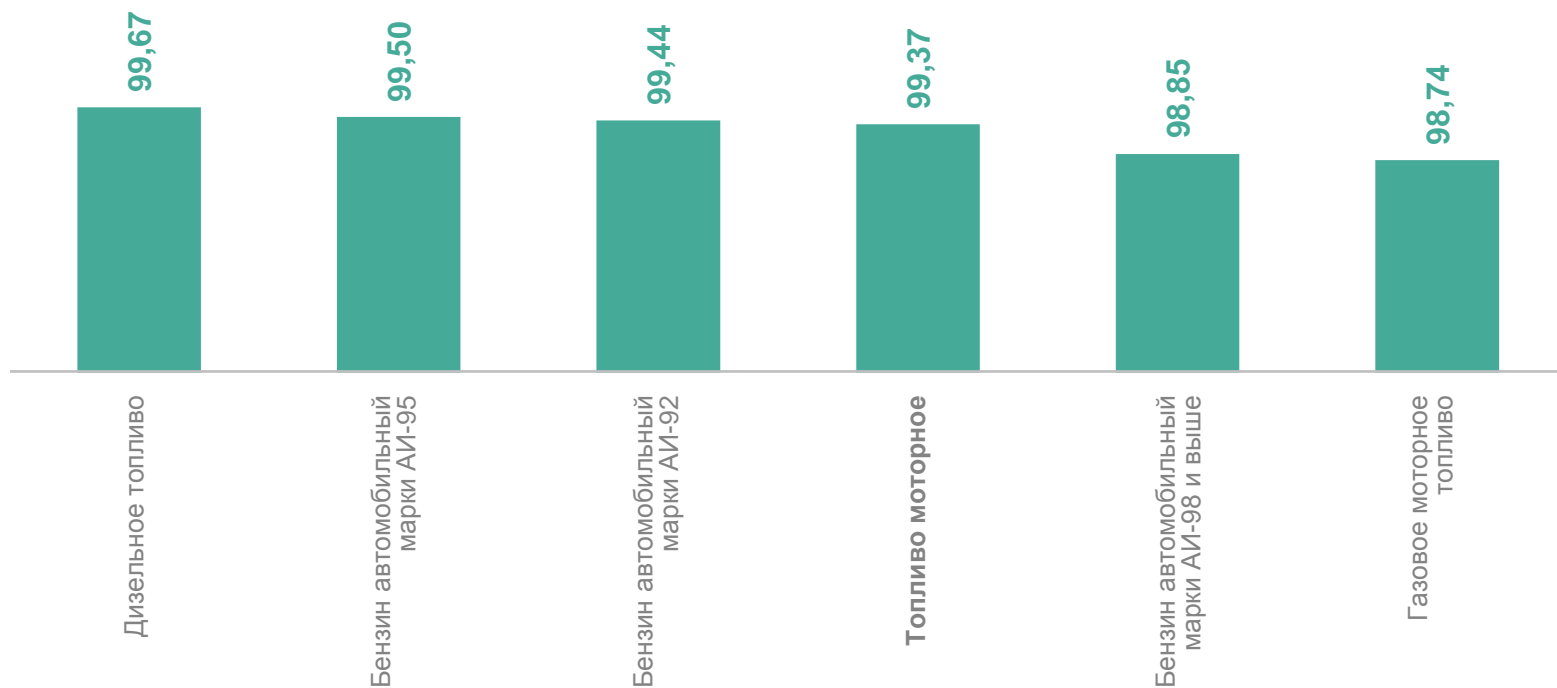

февраль 2024 г. в % к предыдущему месяцу

РОСТОВСТАТ

99,37 Топливо моторное

99,67 Дизельное топливо

99,50 Бензин автомобильный марки АИ-95

98,85 Бензин автомобильный марки АИ-98 и выше

98,74 Газовое моторное топливо