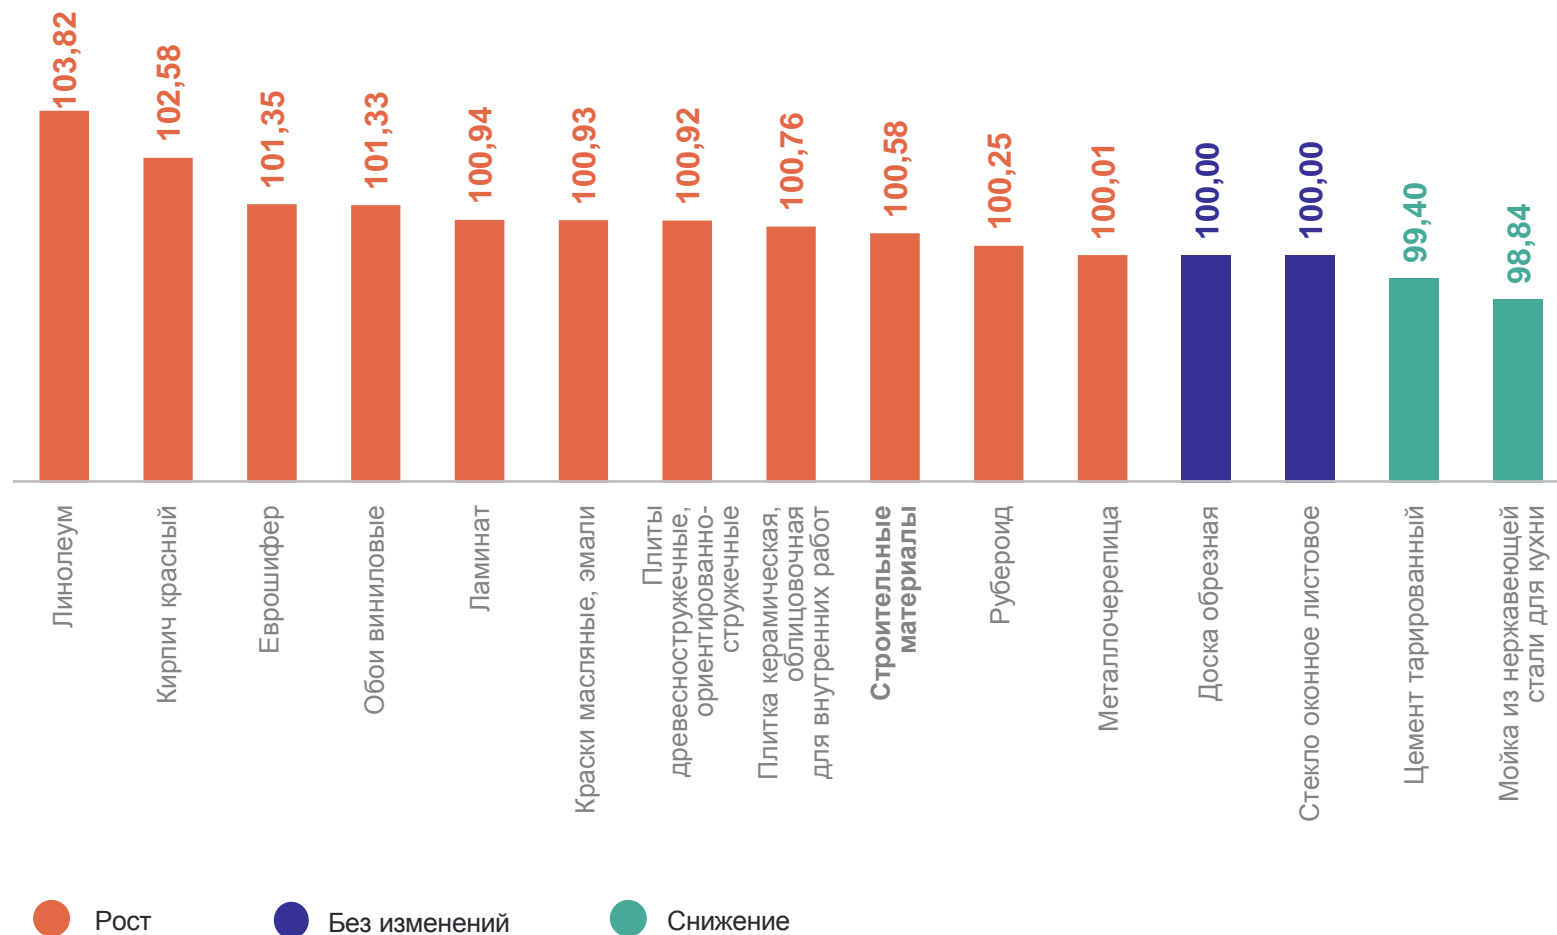

ИНДЕКСЫ ЦЕН НА СТРОИТЕЛЬНЫЕ МАТЕРИАЛЫ

февраль 2024 г. в % к предыдущему месяцу

РОСТОВСТАТ

100,58 Строительные материалы

103,82 Линолеум

102,58 Кирпич красный

99,40 Цемент тарированный

98,84 Мойка из нержавеющей стали для кухни