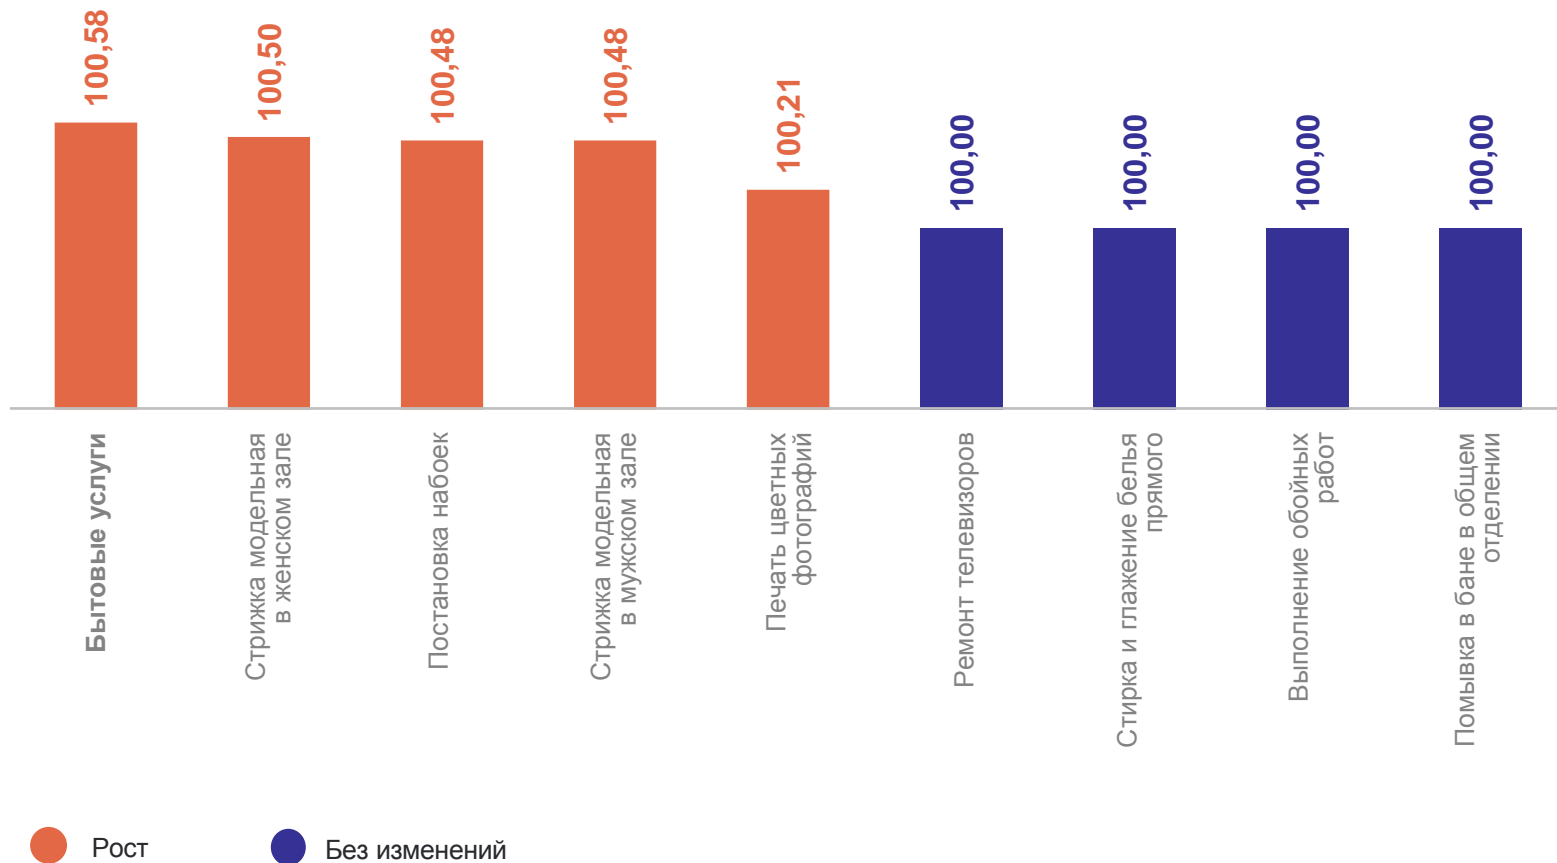

ИНДЕКСЫ ЦЕН НА БЫТОВЫЕ УСЛУГИ

февраль 2024 г. в % к предыдущему месяцу

РОСТОВСТАТ

100,58 Бытовые услуги

100,50 Стрижка модельная в женском зале

100,48 Выполнение обойных работ

100,00 Выполнение обойных работ

100,00 Помывка в бане в общем отделении