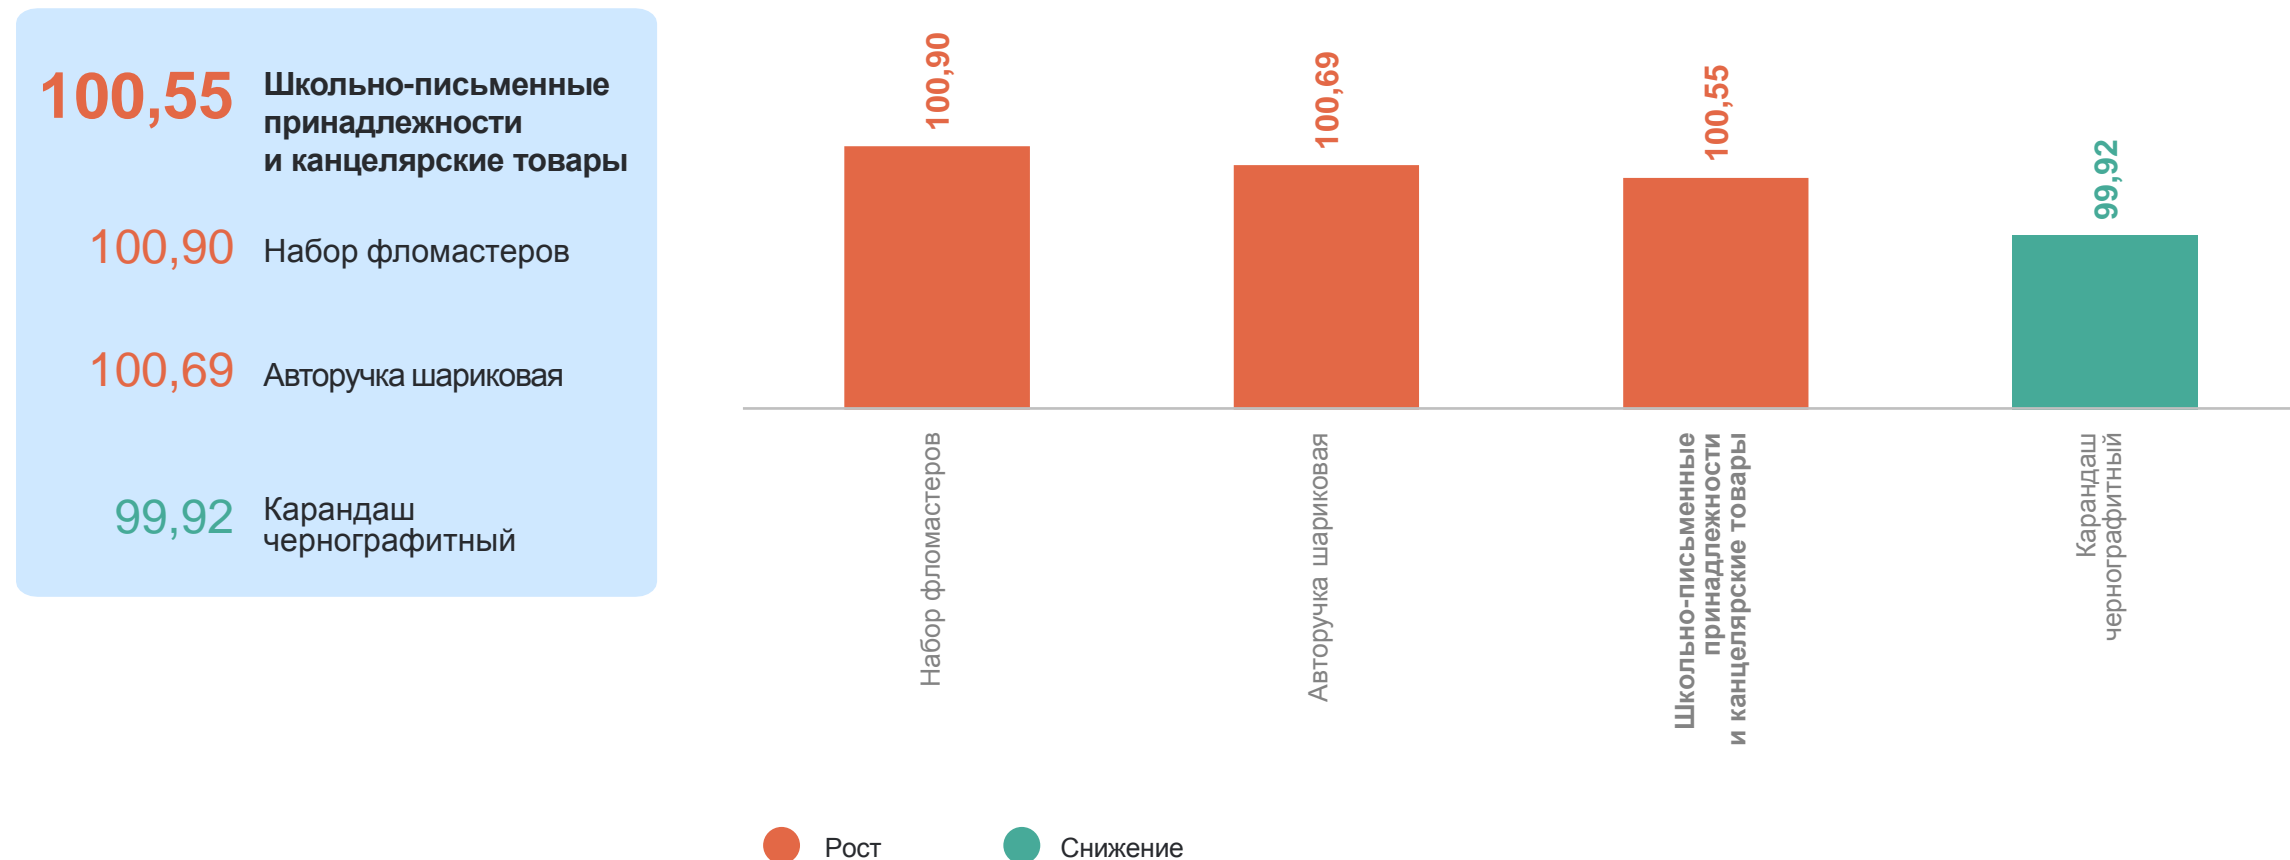

99,40 Цемент тарированный

98,84 Мойка из нержавеющей стали для кухни

ИНДЕКСЫ ЦЕН НА ШКОЛЬНО-ПИСЬМЕННЫЕ ПРИНАДЛЕЖНОСТИ И КАНЦЕЛЯРСКИЕ ТОВАРЫ

февраль 2024 г. в % к предыдущему месяцу

РОСТОВСТАТ

ИНДЕКСЫ ЦЕН НА ТОПЛИВО МОТОРНОЕ