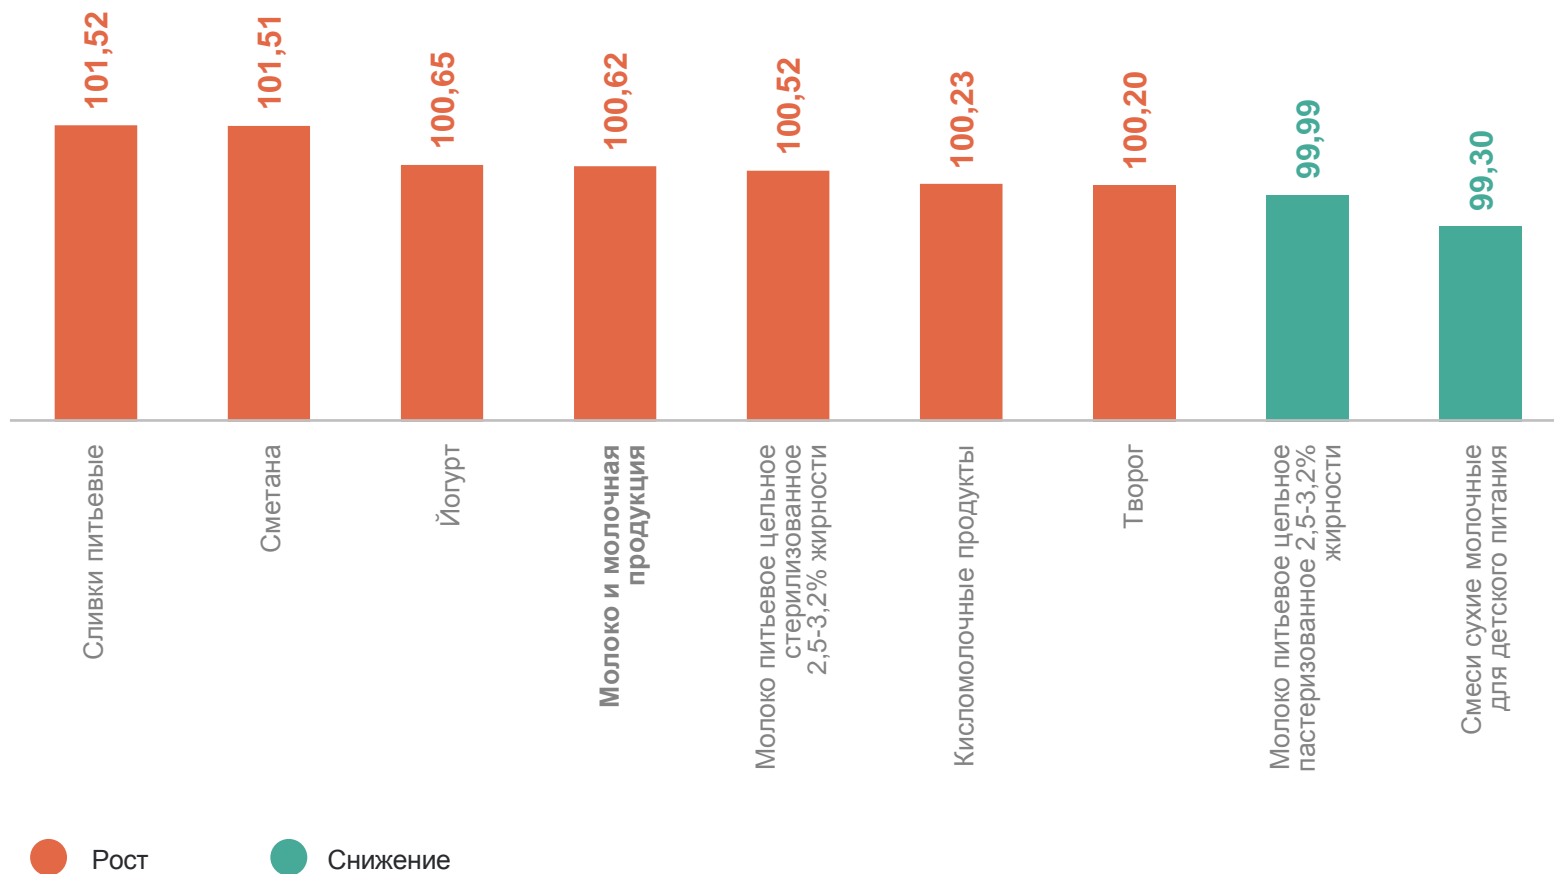

ИНДЕКСЫ ЦЕН НА МОЛОКО И МОЛОЧНУЮ ПРОДУКЦИЮ

февраль 2024 г. в % к предыдущему месяцу

РОСТОВСТАТ

100,62 Молоко и молочные продукты

101,52 Сливки питьевые

100,51 Сметана

99,99 Молоко питьевое цельное пастеризованное 2,5-3,2% жирности

99,30 Смеси сухие молочные для детского питания