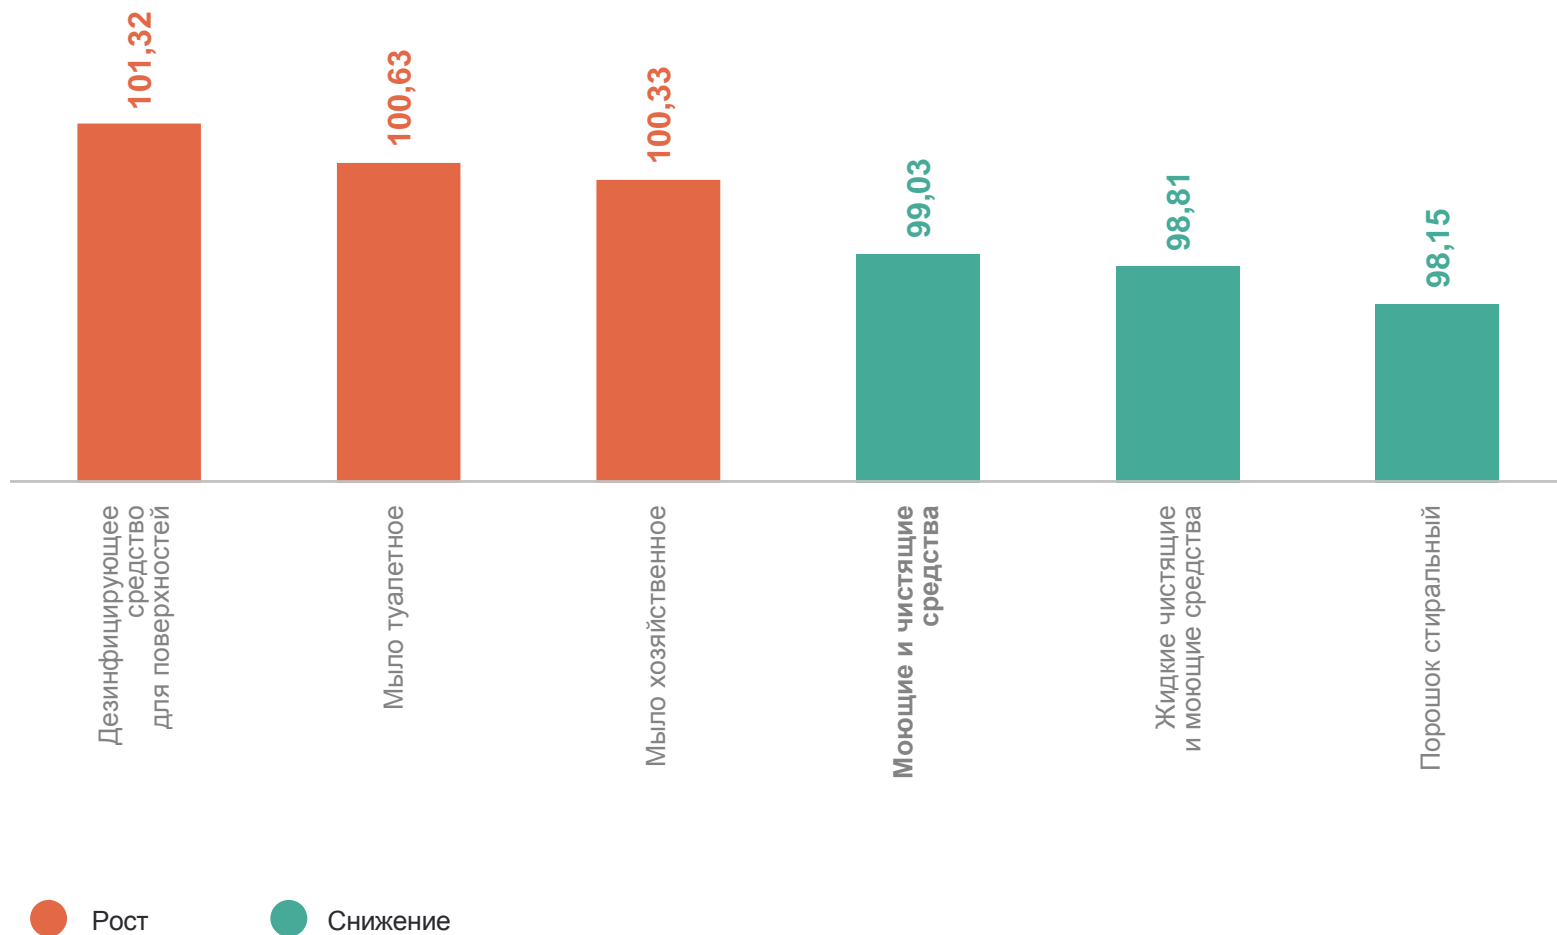

ИНДЕКСЫ ЦЕН НА МОЮЩИЕ И ЧИСТЯЩИЕ СРЕДСТВА

февраль 2024 г. в % к предыдущему месяцу

РОСТОВСТАТ

99,03 Моющие и чистящие средства

101,32 Дезинфицирующее средство для поверхностей

100,63 Мыло туалетное

98,81 Жидкие чистящие и моющие средства

98,15 Порошок стиральный