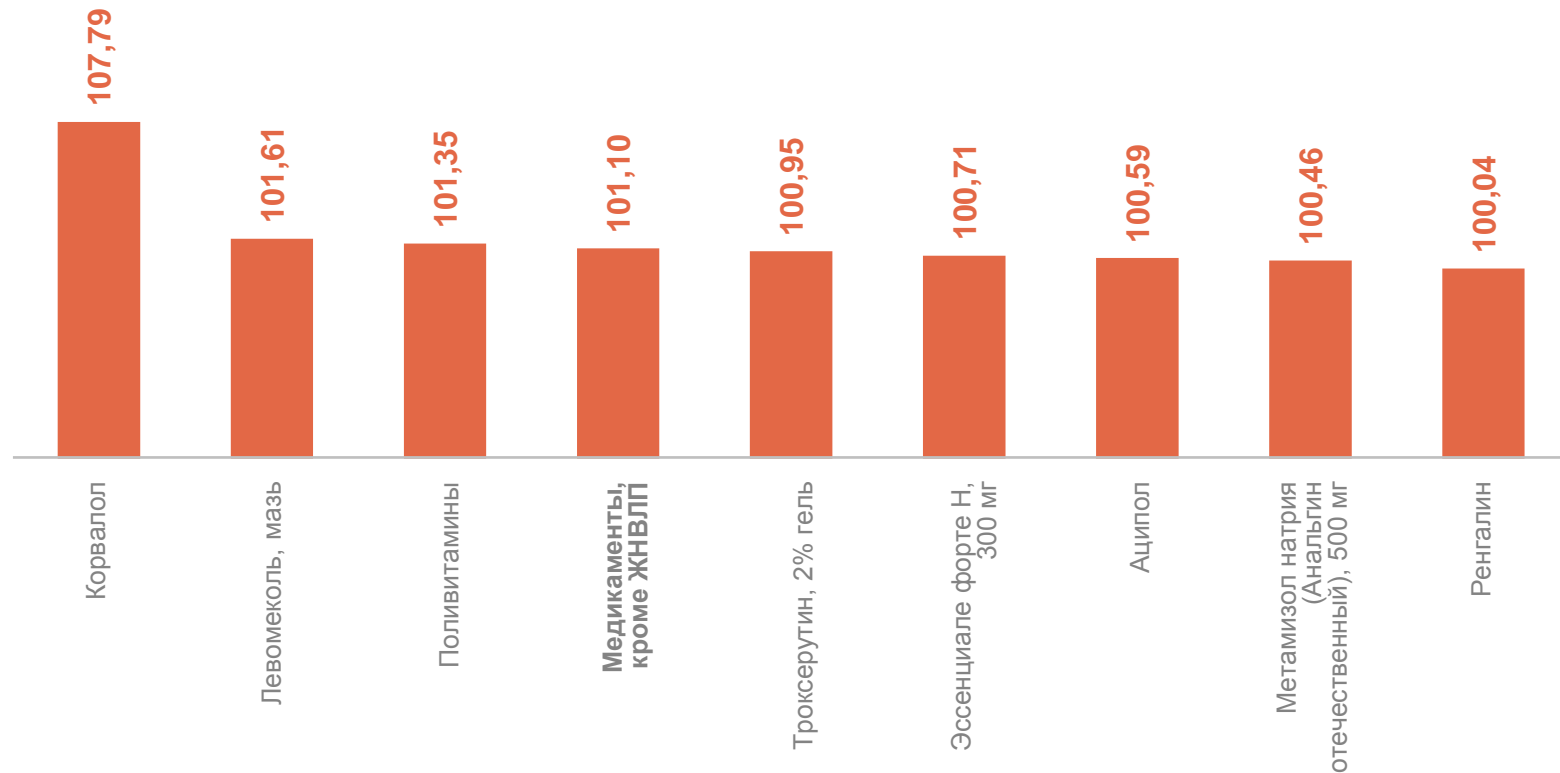

февраль 2024 г. в % к предыдущему месяцу

РОСТОВСТАТ

101,10 Медикименты, кроме ЖНВЛП

107,79 Корвалол

101,61 Левомеколь

100,46 Метамизол натрия (Анальгин отечественный)

100,04 Ренгалин

● Рост

3

Индексы цен на отдельные виды услуг

ИНДЕКСЫ ЦЕН НА БЫТОВЫЕ УСЛУГИ

февраль 2024 г. в % к предыдущему месяцу

РОСТОВСТАТ

100,58 Бытовые услуги

100,50 Стрижка модельная в женском зале

100,48 Выполнение обойных работ