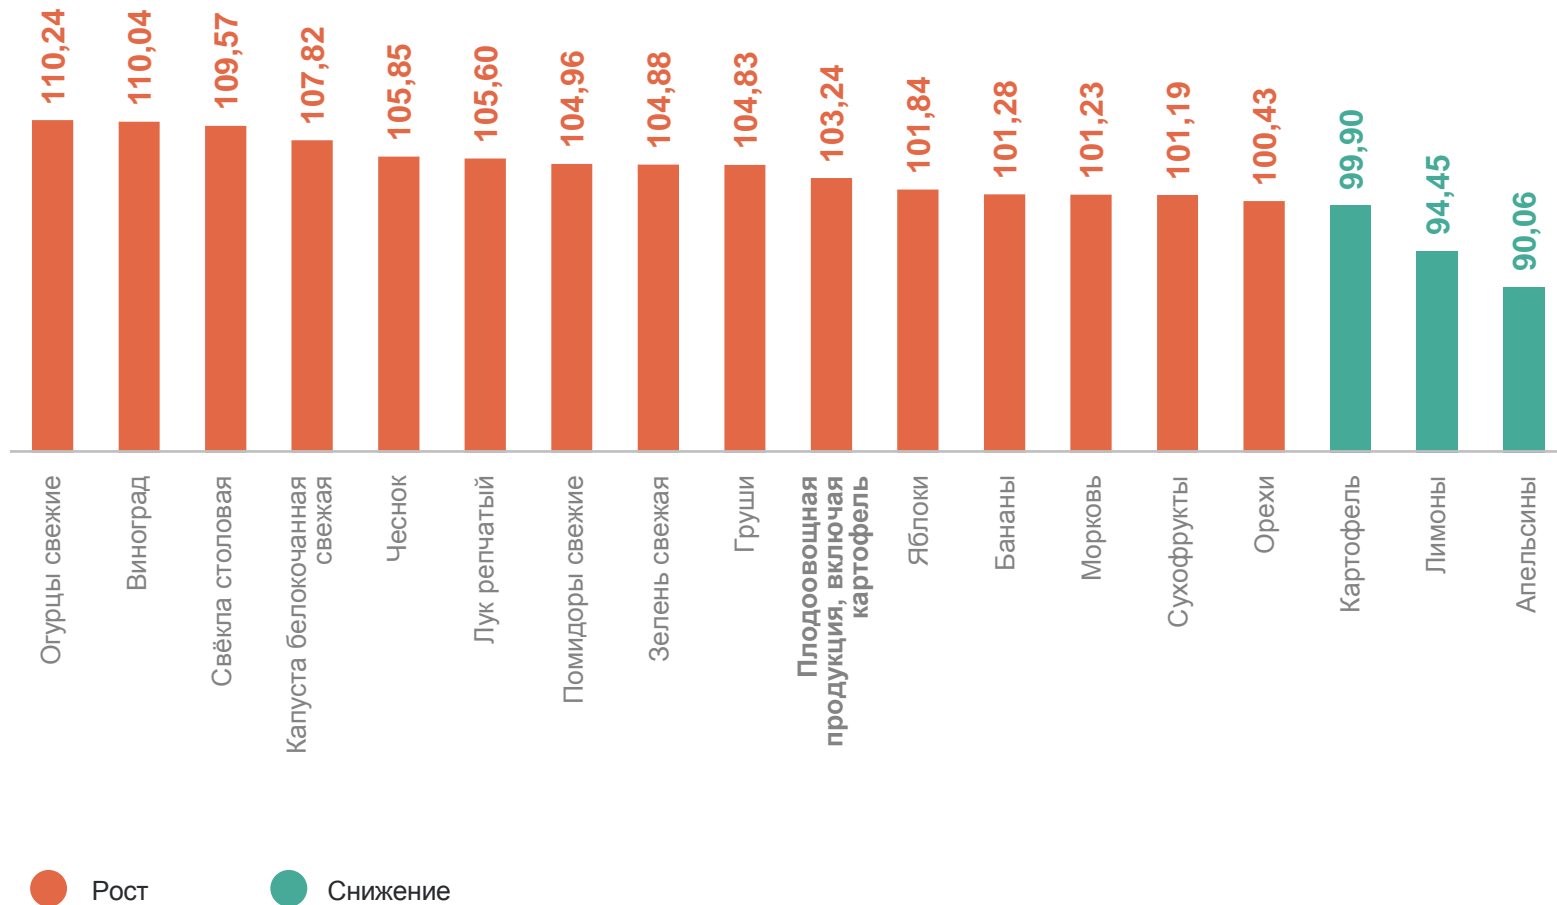

ИНДЕКСЫ ЦЕН НА ПЛОДОВООЩНУЮ ПРОДУКЦИЮ

февраль 2024 г. в % к предыдущему месяцу

РОСТОВСТАТ

103,24 Плодоовощная продукция, включая картофель

110,24 Огурцы свежие

110,04 Виноград

94,45 Лимоны

90,06 Апельсины