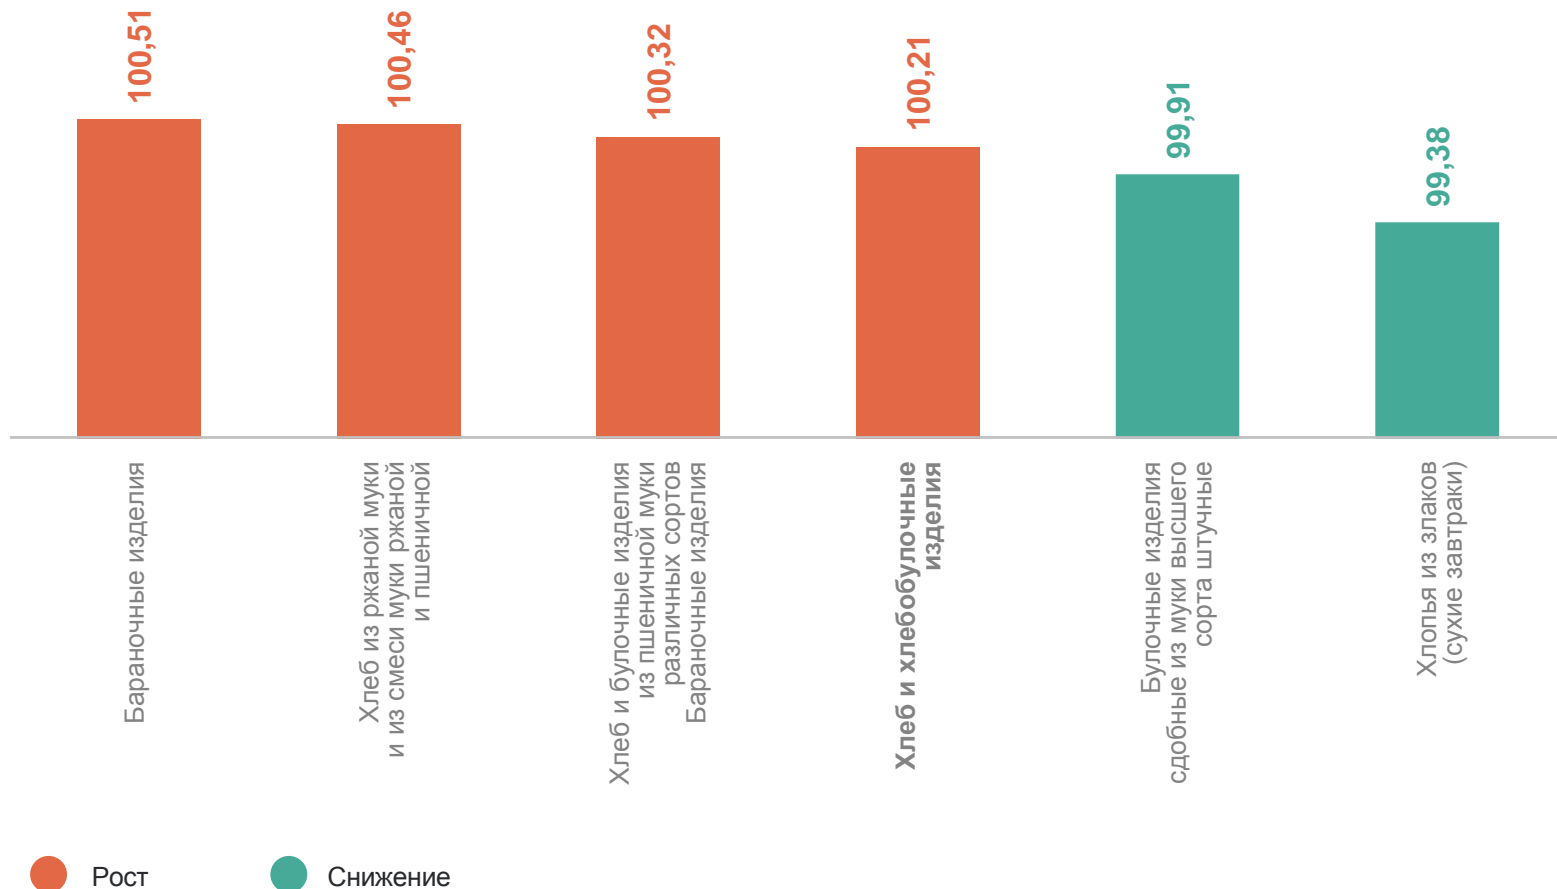

РОСТОВСТАТ

100,21 Хлеб и хлебобулочные изделия

100,51 Бараночные изделия

100,46 Хлеб из ржаной муки и из смеси муки ржаной и пшеничной

99,91 Булочные изделия сдобные из муки высшего сорта штучные

99,38 Хлопья из злаков (сухие завтраки)