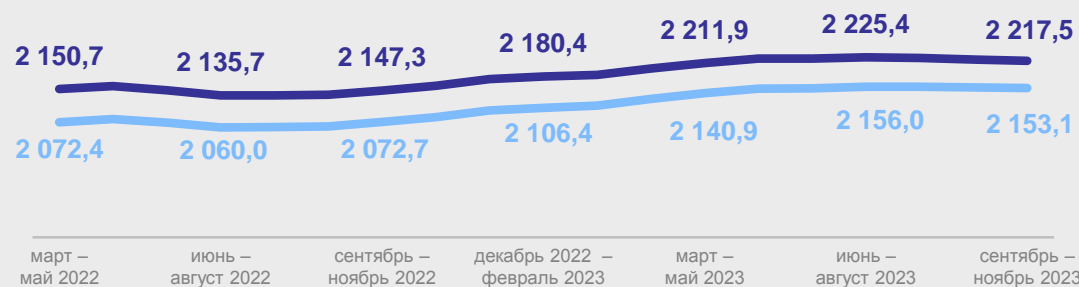

Итоги выборочного обследования рабочей силы в возрасте 15 лет и старше в среднем в сентябре – ноябре 2023 года

РОСТОВСТАТ

Численность рабочей силы и занятого населения

рабочая сила **2 217,5** тыс. человек

занятые **2 153,1** тыс. человек

Безработица

численность безработных **64,4** тыс. человек

уровень безработицы **2,9%**

Уровень занятости населения по субъектам ЮФО

Уровень безработицы по субъектам ЮФО