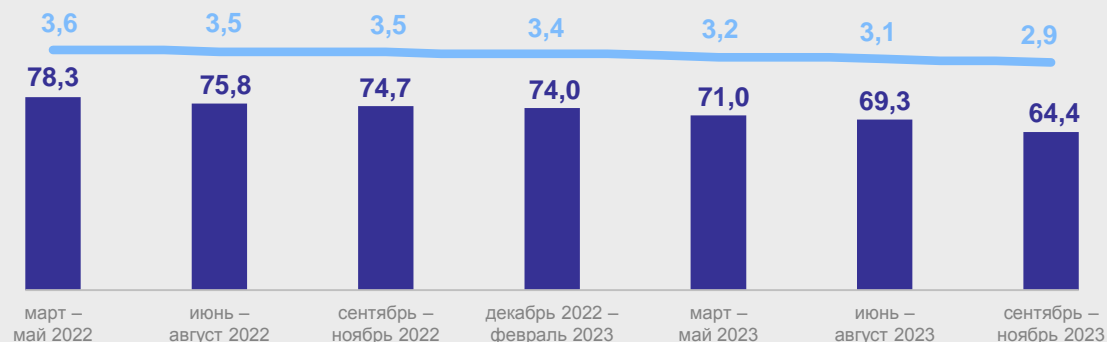

Безработица

численность безработных **64,4** тыс. человек

уровень безработицы **2,9%**