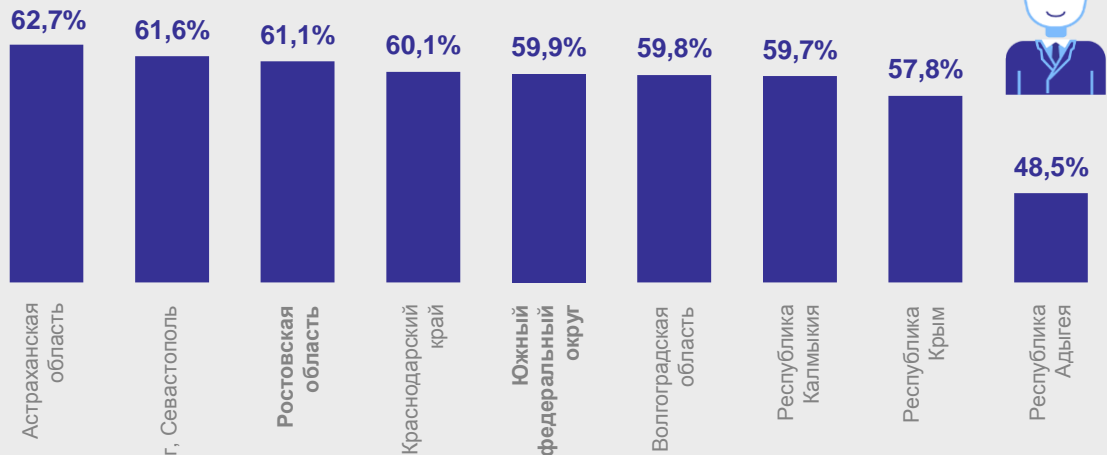

Итоги выборочного обследования рабочей силы в возрасте 15 лет и старше в среднем в сентябре – ноябре 2023 года

РОСТОВСТАТ

Численность рабочей силы и занятого населения

рабочая сила **2 217,5** тыс. человек

занятые **2 153,1** тыс. человек

Безработица

численность безработных **64,4** тыс. человек

уровень безработицы **2,9%**

Уровень занятости населения по субъектам ЮФО

Уровень безработицы по субъектам ЮФО