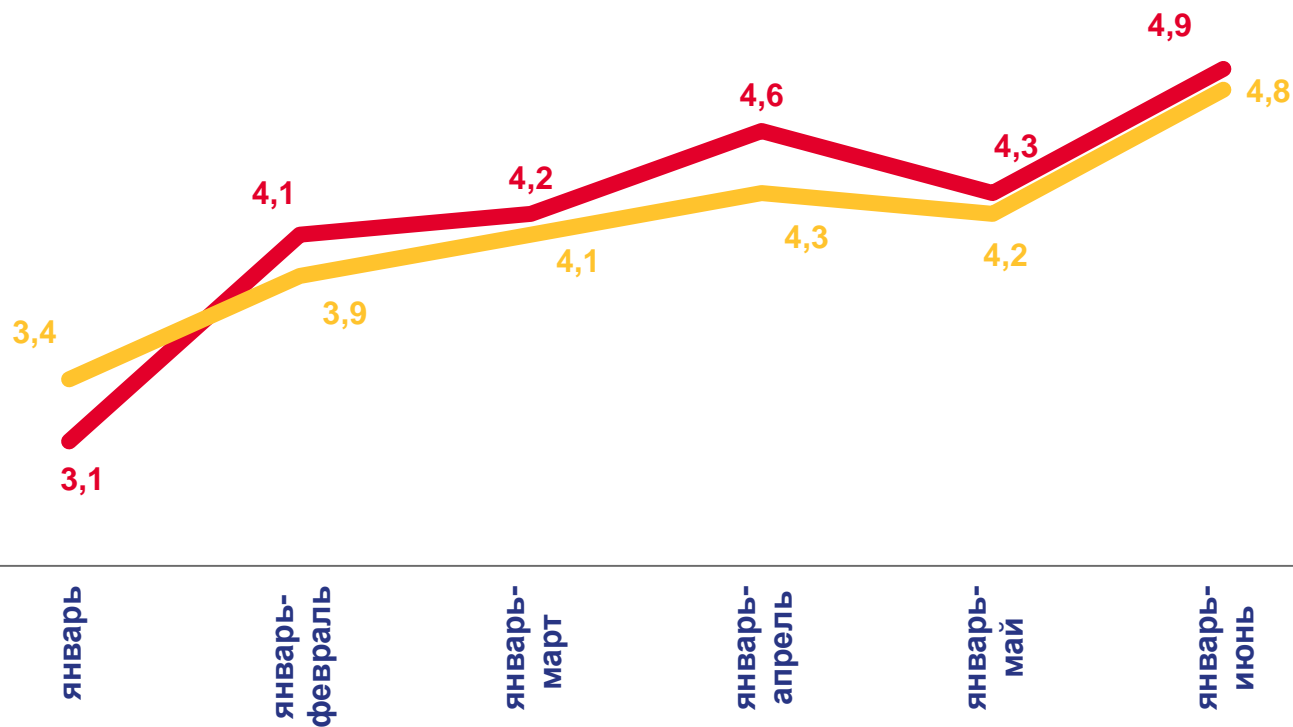

темп изменения к январю – июню 2021 года

92,6 %

Коэффициенты смертности
/ в расчете на 1000 человек населения /

СВЕДЕНИЯ О БРАКАХ

ЗА ЯНВАРЬ-ИЮНЬ 2022

Число зарегистрированных браков

10,1
тыс. чел.

по Ростовской области

темп изменения
к январю – июню 2021 года

100,5 %

по Российской Федерации

темп изменения
к январю – июню 2021 года

100,2 %

Коэффициенты брачности
/ в расчете на 1000 человек населения /

2021 2022

СВЕДЕНИЯ О РАЗВОДАХ

103,3 %

Коэффициенты разводимости
/ в расчете на 1000 человек населения /

2021 2022