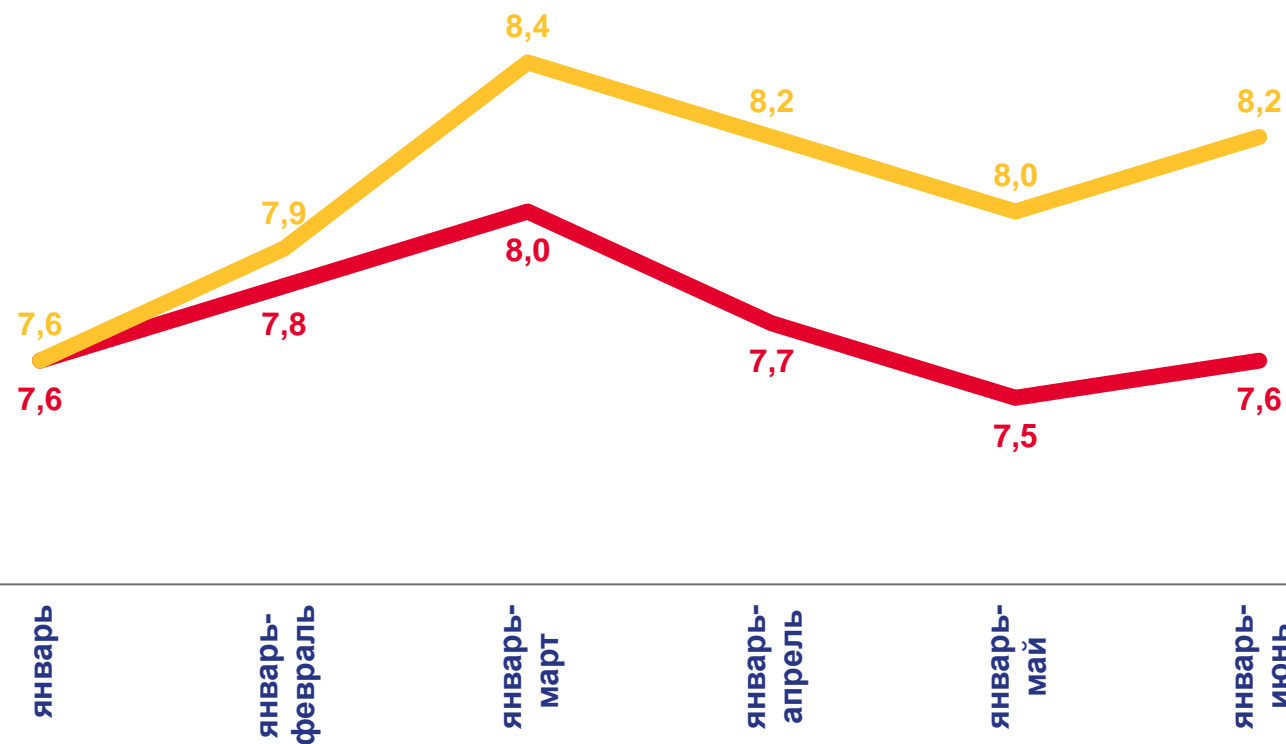

темп изменения
к январю – июню 2021 года

92,1 %

по Российской Федерации

темп изменения
к январю – июню 2021 года

93,7 %

Коэффициенты рождаемости
/ в расчете на 1000 человек населения /

2021 2022

СВЕДЕНИЯ О СМЕРТЯХ