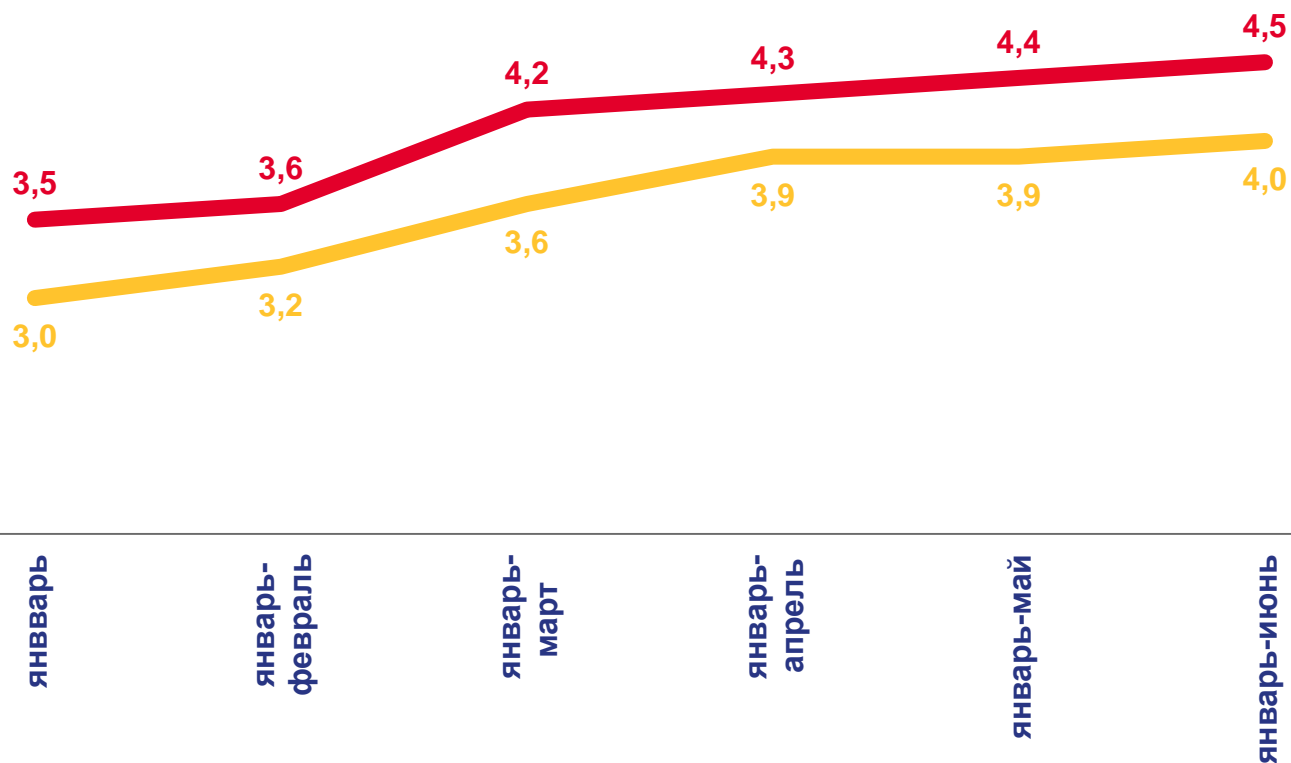

темп изменения
к январю – июню 2021 года

100,5 %

по Российской Федерации

темп изменения
к январю – июню 2021 года

100,2 %

Коэффициенты брачности
/ в расчете на 1000 человек населения /

2021 2022

СВЕДЕНИЯ О РАЗВОДАХ

ЗА ЯНВАРЬ-ИЮНЬ 2022

Число зарегистрированных разводов

9,3
ТЫС. ЧЕЛ.

по Ростовской области

темп изменения
к январю – июню 2021 года

112,7 %

по Российской Федерации

темп изменения
к январю – июню 2021 года

103,3 %

Коэффициенты разводимости
/ в расчете на 1000 человек населения /

2021 2022