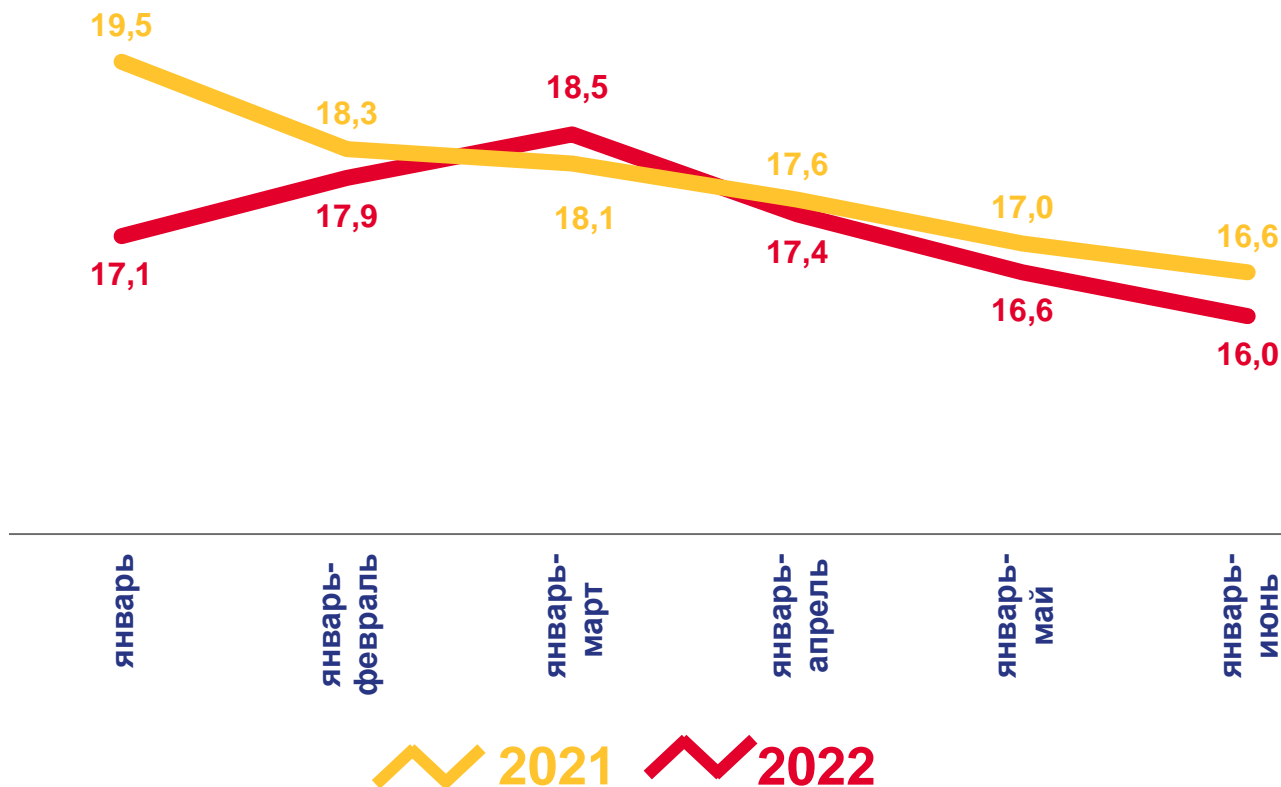

темп изменения
к январю – июню 2021 года

92,1 %

по Российской Федерации

темп изменения
к январю – июню 2021 года

93,7 %

Коэффициенты рождаемости
/ в расчете на 1000 человек населения /

2021 2022

СВЕДЕНИЯ О СМЕРТЯХ

ЗА ЯНВАРЬ-ИЮНЬ 2022

Число зарегистрированных умерших

32,8

тыс. чел.

по Ростовской области

темп изменения к январю – июню 2021 года

95,4 %

по Российской Федерации

темп изменения к январю – июню 2021 года

92,6 %

Коэффициенты смертности
/ в расчете на 1000 человек населения /

СВЕДЕНИЯ О БРАКАХ

ЗА ЯНВАРЬ-ИЮНЬ 2022

Число зарегистрированных браков

10,1
тыс. чел.

по Ростовской области