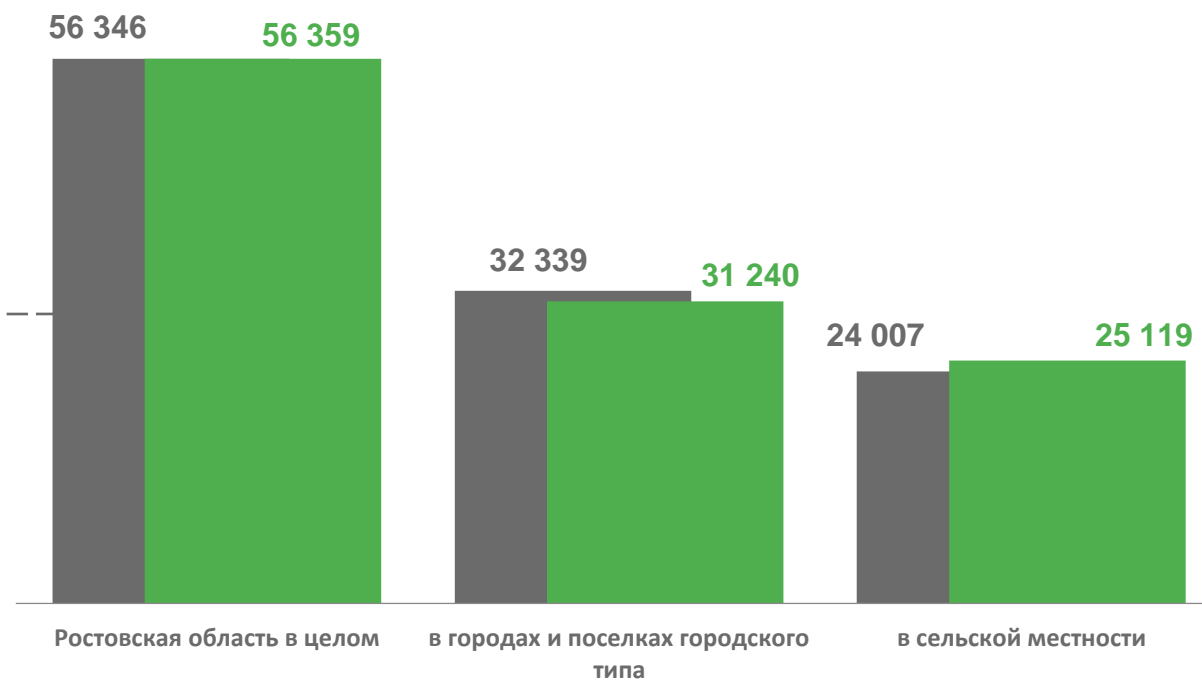

в сельской местности

509 ▲ **101,8**

ЧИСЛЕННОСТЬ ДЕТЕЙ В ОРГАНИЗАЦИЯХ ОТДЫХА И ОЗДОРОВЛЕНИЯ

2022 ГОД, ЕДИНИЦ

Численность детей
в организациях
отдыха
и оздоровления

56 359 ▲ **100,02**

В ПРОЦЕНТАХ К ПРЕДЫДУЩЕМУ ГОДУ

В том числе :

в городах
и поселках
городского
типа

31 240 ▼ **96,6**

в сельской
местности

25 119 ▲ **104,6**

■ 2021

■ 2022

ДИНАМИКА ЧИСЛЕННОСТИ ОТДОХНУВШИХ ДЕТЕЙ В ОТДЕЛЬНЫХ ГОРОДАХ И РАЙОНАХ РОСТОВСКОЙ ОБЛАСТИ