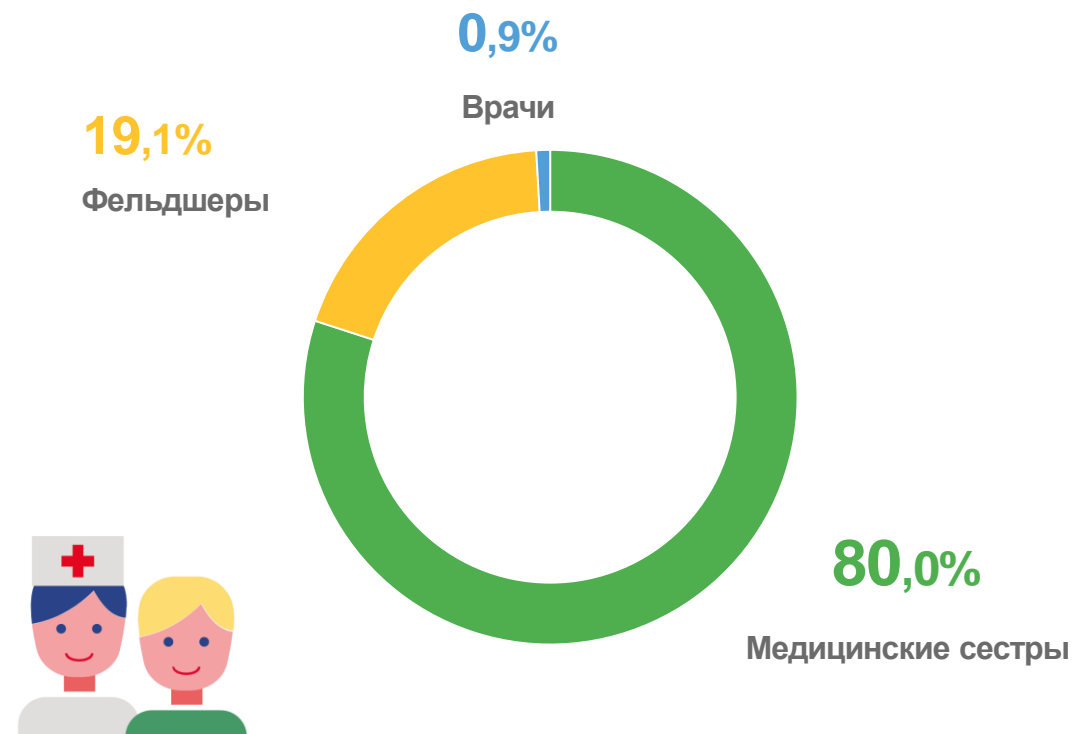

ЧИСЛЕННОСТЬ РАБОТНИКОВ В ОРГАНИЗАЦИЯХ ОТДЫХА И ОЗДОРОВЛЕНИЯ

2022 ГОД, В ПРОЦЕНТАХ

Численность работников в организациях, оказывающих услуги по организации отдыха и оздоровления, человек

Численность работников всего		10 975
из них:		
Педагогические работники		7 898
Вожатые		873
Медицинские работники		456
из них:		
Врачи		4
Фельдшеры		87
Медицинские сестры		365

Структура численности медицинских работников