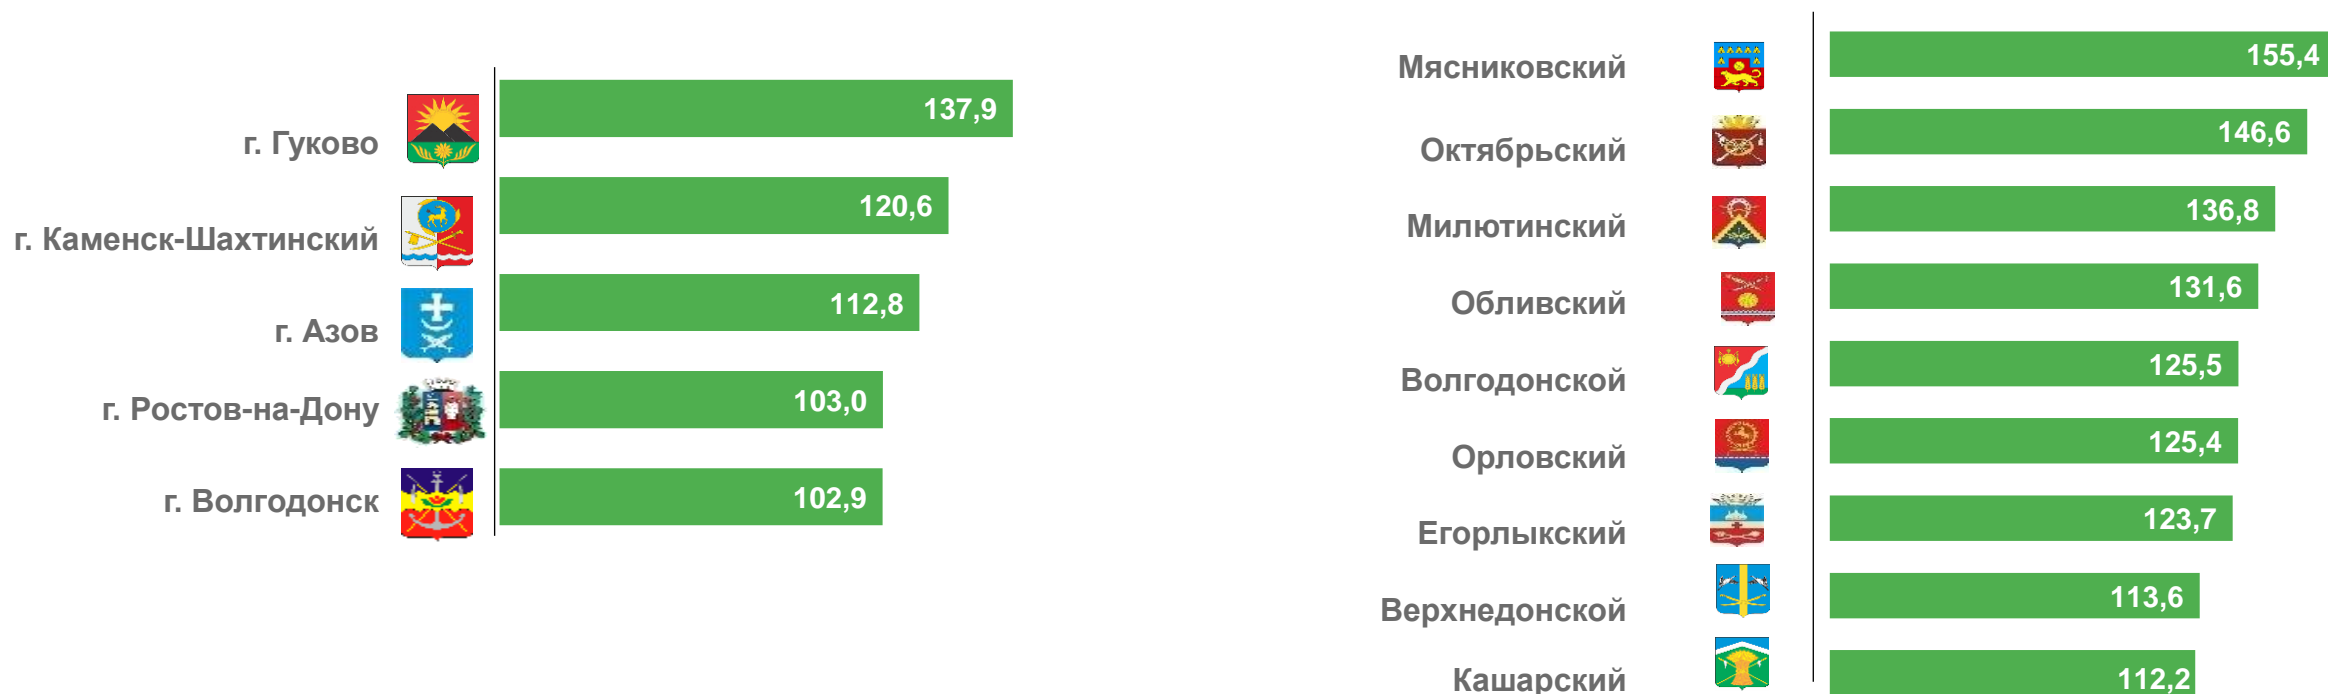

ДИНАМИКА ЧИСЛЕННОСТИ ОТДОХНУВШИХ ДЕТЕЙ В ОТДЕЛЬНЫХ ГОРОДАХ И РАЙОНАХ РОСТОВСКОЙ ОБЛАСТИ

2022 ГОД, В ПРОЦЕНТАХ

в **45,5 %** муниципальных образованиях Ростовской области наблюдался рост численности отдохнувших детей

в **49,1%** муниципальных образований Ростовской области наблюдалось снижение численности отдохнувших детей

Муниципальные образования Ростовской области с наиболее высоким ростом численности отдохнувших детей по сравнению с предыдущем годом