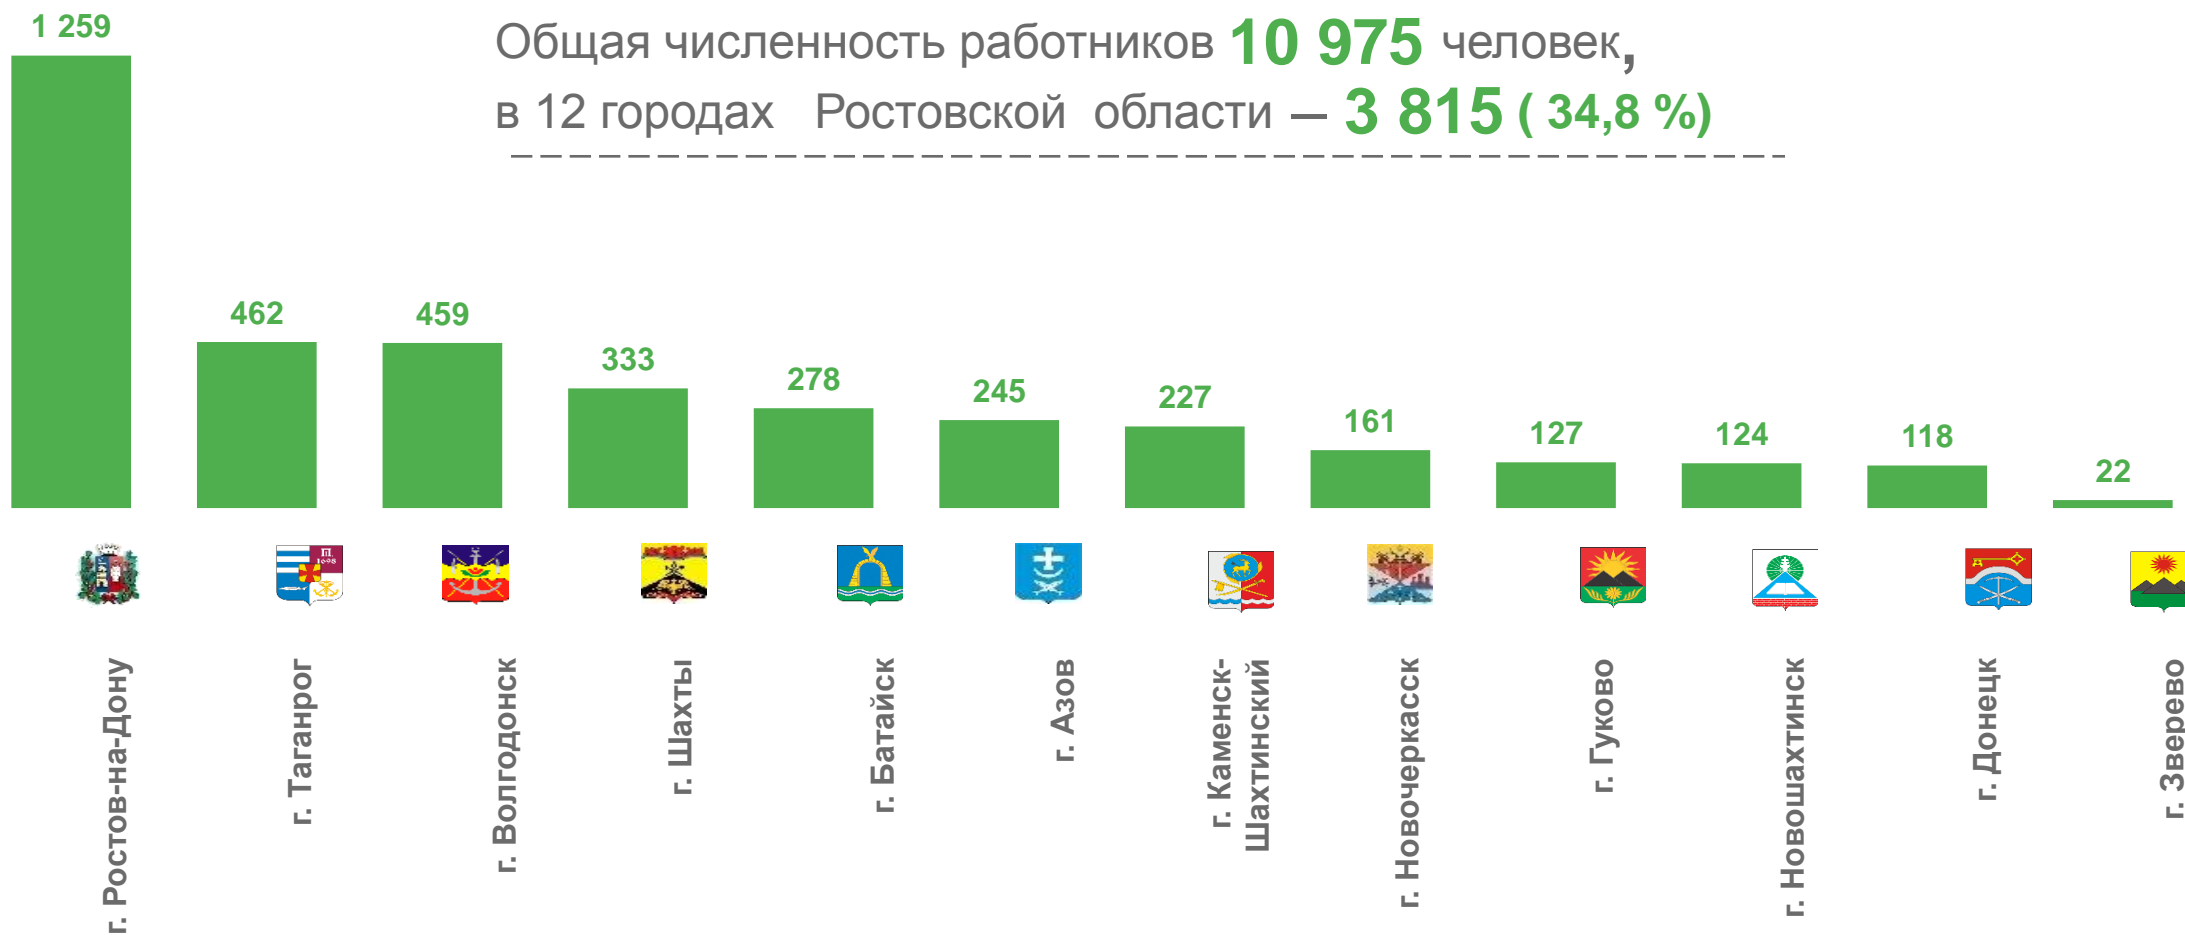

0,1% процента - дети **8** субъектов Российской Федерации (30 человек)

Структура численности детей, получивших отдых и оздоровление из регионов Российской Федерации в процентах к общему итогу (исключая жителей Ростовской области)

ЧИСЛЕННОСТЬ РАБОТНИКОВ В ОРГАНИЗАЦИЯХ ОТДЫХА И ОЗДОРОВЛЕНИЯ

2022 ГОД, В ПРОЦЕНТАХ

Численность работников в организациях, оказывающих услуги по организации отдыха и оздоровления, человек

Численность работников всего		10 975
из них:		
Педагогические работники		7 898
Вожатые		873
Медицинские работники		456
из них:		
Врачи		4
Фельдшеры		87
Медицинские сестры		365

Структура численности медицинских работников

ЧИСЛЕННОСТЬ РАБОТНИКОВ В ОРГАНИЗАЦИЯХ ОТДЫХА И ОЗДОРОВЛЕНИЯ В ГОРОДАХ РОСТОВСКОЙ ОБЛАСТИ

2022 ГОД, ЕДИНИЦ

ЧИСЛЕННОСТЬ РАБОТНИКОВ В ОРГАНИЗАЦИЯХ ОТДЫХА И ОЗДОРОВЛЕНИЯ В МУНИЦИПАЛЬНЫХ РАЙОНАХ РОСТОВСКОЙ ОБЛАСТИ