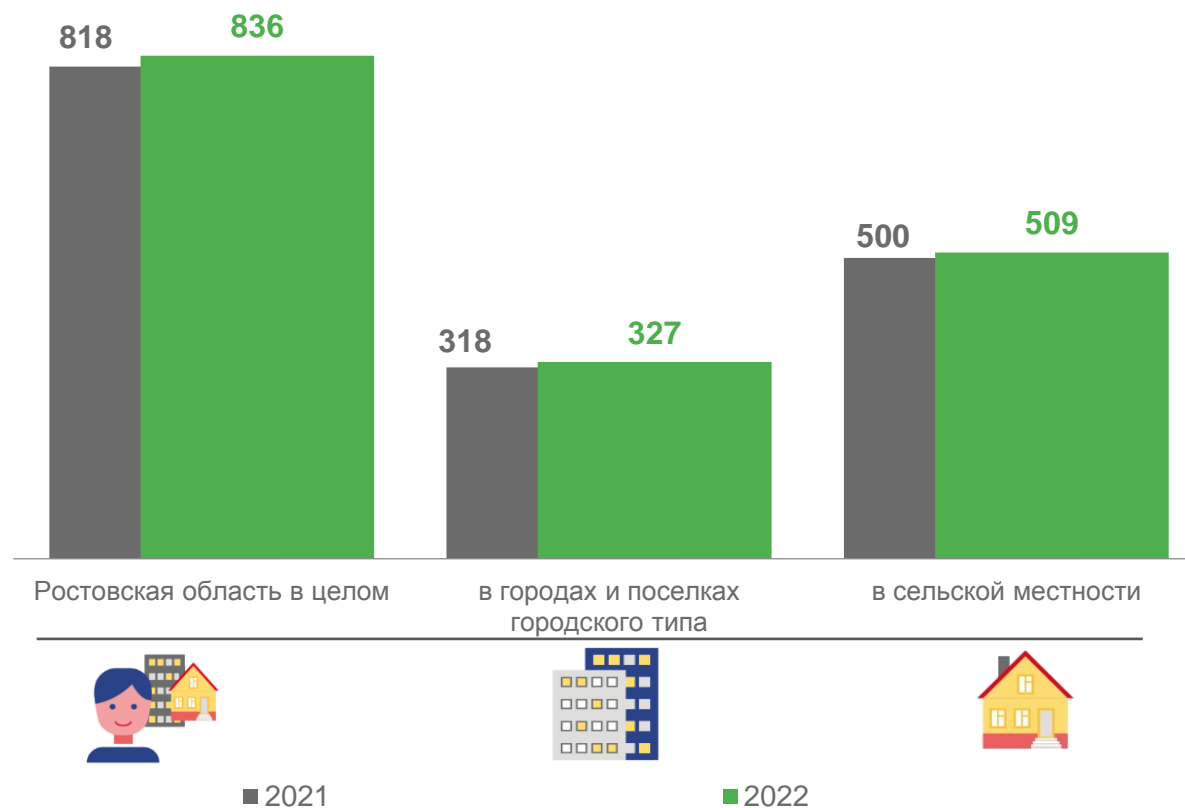

Ростовстат

2022 год

- 01 Число организаций отдыха и оздоровления области
- 02 Численность детей в организациях отдыха и оздоровления
- 03 Динамика численности детей в отдельных городах и районах Ростовской области
- 04 Структура детей по полу. Численность детей отдельных социальных групп
- 05 Регионы России из которых дети прибыли в Ростовскую области на отдых и оздоровление
- 06 Численность работников в организациях отдыха и оздоровления по группам персонала
- 07 Численность работников в городах и районах Ростовской области

ЧИСЛО ОРГАНИЗАЦИЙ ОТДЫХА И ОЗДОРОВЛЕНИЯ ДЕТЕЙ

2022 ГОД, ЕДИНИЦ

Число организаций
отдыха
и оздоровления

836 ▲ **102,2**

В ПРОЦЕНТАХ К ПРЕДЫДУЩЕМУ ГОДУ

В том числе :

в городах
и поселках
городского
типа

327 ▲ **102,8**

в сельской местности

509 ▲ **101,8**

ЧИСЛЕННОСТЬ ДЕТЕЙ В ОРГАНИЗАЦИЯХ ОТДЫХА И ОЗДОРОВЛЕНИЯ

2022 ГОД, ЕДИНИЦ

Численность детей
в организациях
отдыха
и оздоровления

56 359 ▲ **100,02**

В ПРОЦЕНТАХ К ПРЕДЫДУЩЕМУ ГОДУ