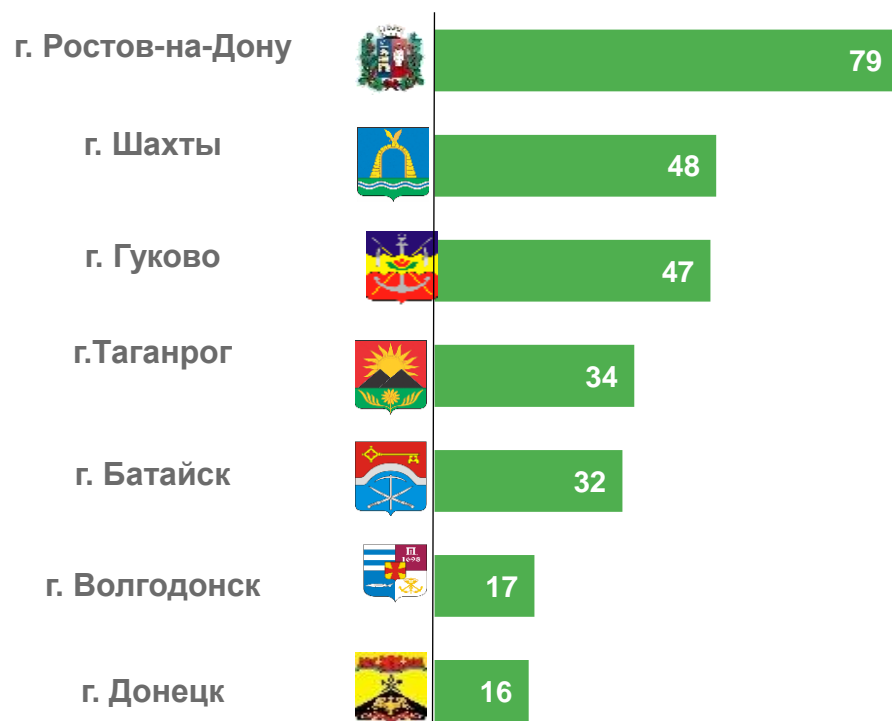

2022 ГОД, В ПРОЦЕНТАХ

Общая численность отдохнувших детей, человек

Девочки, всего

Мальчики, всего

в городах и поселках городского типа

сельская местность

Численность отдохнувших детей с ограниченными возможностями здоровья, человек

Численность отдохнувших детей-инвалидов, человек

ЧИСЛЕННОСТЬ ДЕТЕЙ С ОГРАНИЧЕННЫМИ ВОЗМОЖНОСТЯМИ ЗДОРОВЬЯ, ОТДОХНУВШИХ В ГОРОДАХ И РАЙОНАХ РОСТОВСКОЙ ОБЛАСТИ

2022 ГОД, ЕДИНИЦ

В городах и поселках городского типа отдохнули 450 детей, в сельской местности - 562

Города Ростовской области с численностью отдохнувших детей более 15-ти человек

Районы Ростовской области с численностью отдохнувших детей более 15-ти человек

ЧИСЛЕННОСТЬ ДЕТЕЙ - ИНВАЛИДОВ, ОТДОХНУВШИХ В ГОРОДАХ И РАЙОНАХ РОСТОВСКОЙ ОБЛАСТИ