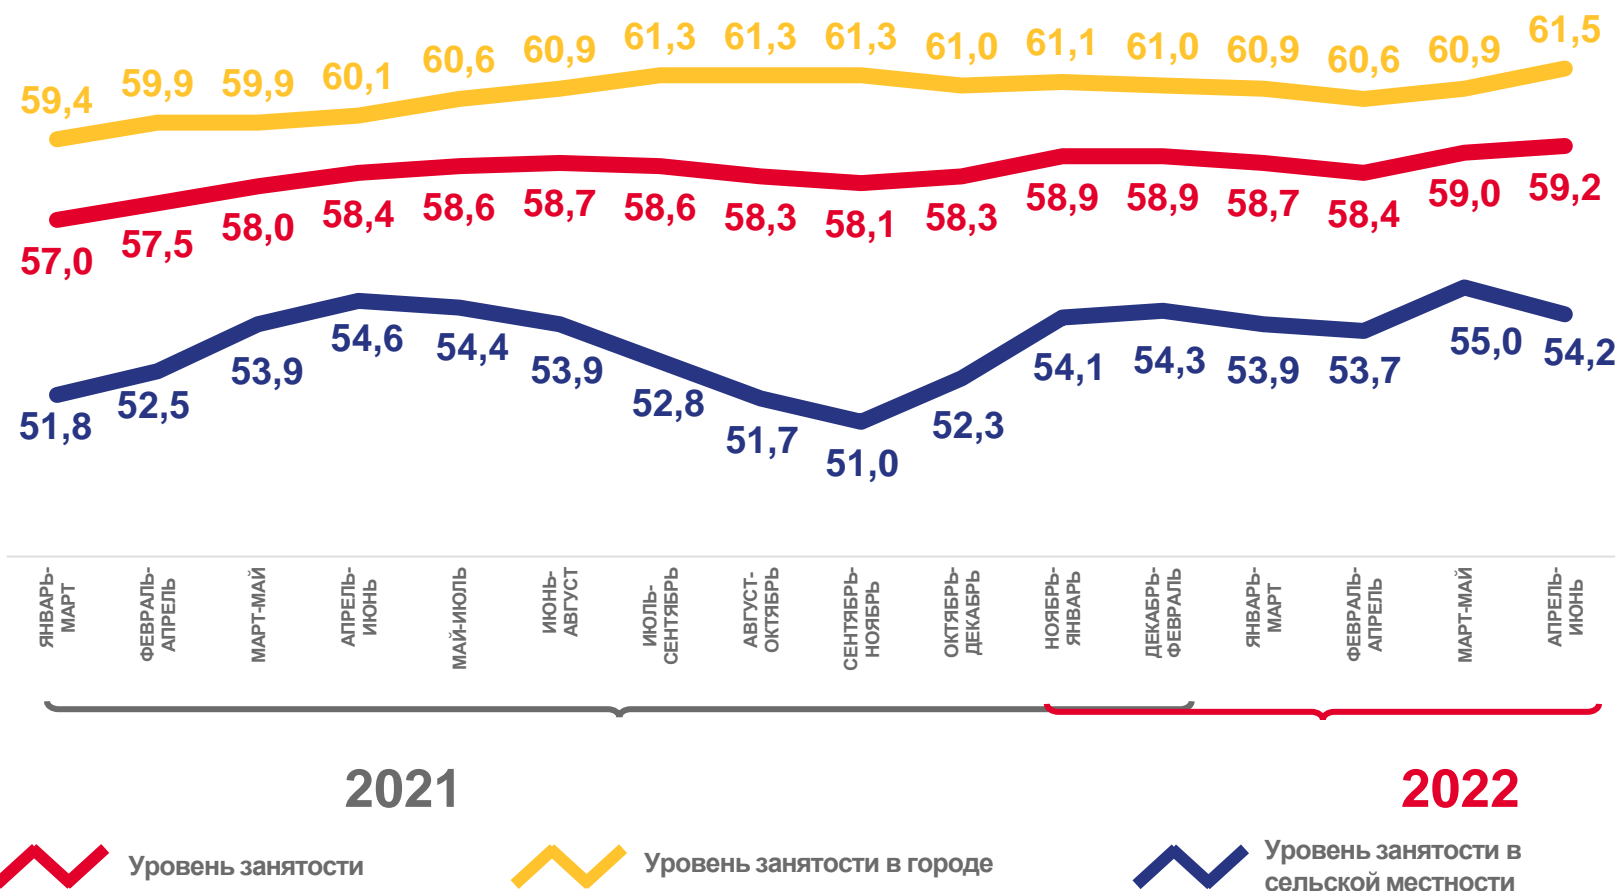

* Ежеквартальные данные оперативной статистики

ПОРТРЕТ ЗАНЯТОГО И БЕЗРАБОТНОГО*

В ВОЗРАСТЕ 15 ЛЕТ И СТАРШЕ

АПРЕЛЬ-ИЮНЬ 2022 г.	ЧИСЛЕННОСТЬ, ТЫС.ЧЕЛ.	СРЕДНИЙ ВОЗРАСТ, ЛЕТ	ПОЛ (ДОЛЯ ОТ ОБЩЕЙ ЧИСЛЕННОСТИ СООТВЕТСТВУЮЩЕЙ КАТЕГОРИИ)	
ЗАНЯТЫЕ	2 079,5 тыс.чел.	42,2 лет	 51,3%	48,7% 
БЕЗРАБОТНЫЕ	77,8 тыс.чел.	39,0 лет	 44,1%	55,9% 

2 079,7 ТЫС.ЧЕЛ.

ЧИСЛЕННОСТЬ
БЕЗРАБОТНЫХ

77,8 ТЫС.ЧЕЛ.

* По данным выборочного обследования рабочей силы в возрасте 15 лет и старше.

УРОВЕНЬ УЧАСТИЯ НАСЕЛЕНИЯ В СОСТАВЕ РАБОЧЕЙ СИЛЫ*

АПРЕЛЬ - ИЮНЬ 2022 ГОДА, %

РЕГИОНЫ ЮЖНОГО ФЕДЕРАЛЬНОГО ОКРУГА

* По данным выборочного обследования рабочей силы в возрасте 15 лет и старше.

Уровень участия в составе рабочей силы – отношение численности рабочей силы (занятых и безработных) определенной возрастной группы к общей численности населения соответствующей возрастной группы, рассчитанное в процентах.

УРОВЕНЬ ЗАНЯТОСТИ НАСЕЛЕНИЯ*

АПРЕЛЬ – ИЮНЬ 2022 ГОДА, %

* По данным выборочного обследования рабочей силы в возрасте 15 лет и старше.

УРОВЕНЬ ЗАНЯТОСТИ НАСЕЛЕНИЯ*

АПРЕЛЬ - ИЮНЬ 2022 ГОДА, %

РЕГИОНЫ ЮЖНОГО ФЕДЕРАЛЬНОГО ОКРУГА