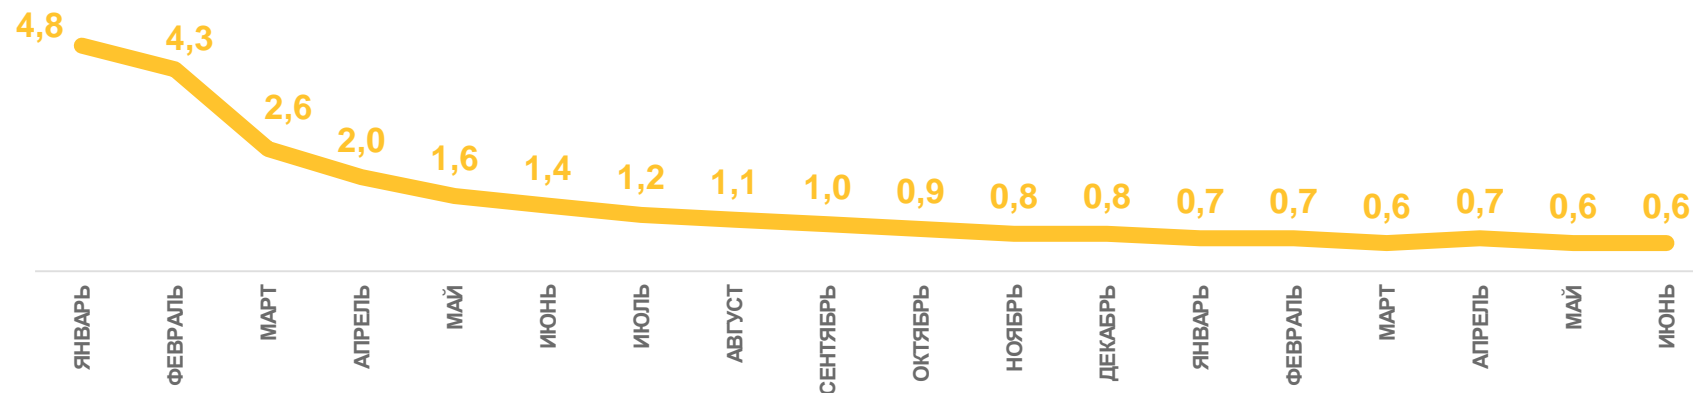

УРОВЕНЬ БЕЗРАБОТИЦЫ НАСЕЛЕНИЯ

ПРОЦЕНТЫ

УРОВЕНЬ
ОБЩЕЙ БЕЗРАБОТИЦЫ*

АПРЕЛЬ - ИЮНЬ 2022 г.

3,6%

УРОВЕНЬ
ЗАРЕГИСТРИРОВАННОЙ
БЕЗРАБОТИЦЫ**

ИЮНЬ 2022 г.

0,6%

2021

2022

Уровень общей безработицы

Уровень зарегистрированной безработицы

* По данным выборочного обследования рабочей силы в возрасте 15 лет и старше.

** По данным Управления государственной службы занятости населения Ростовской области.