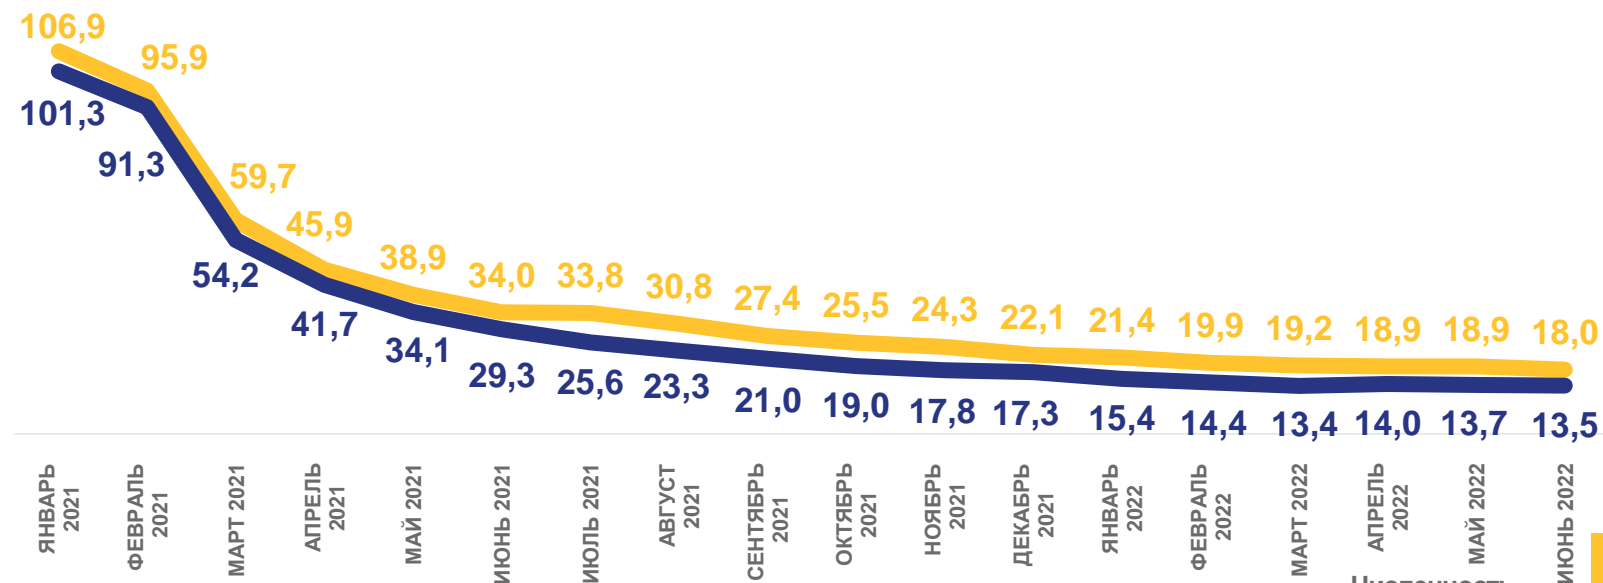

ЧИСЛЕННОСТЬ ЗАРЕГИСТРИРОВАННЫХ
БЕЗРАБОТНЫХ**

ИЮНЬ 2022 г.

13,5 тыс.чел.