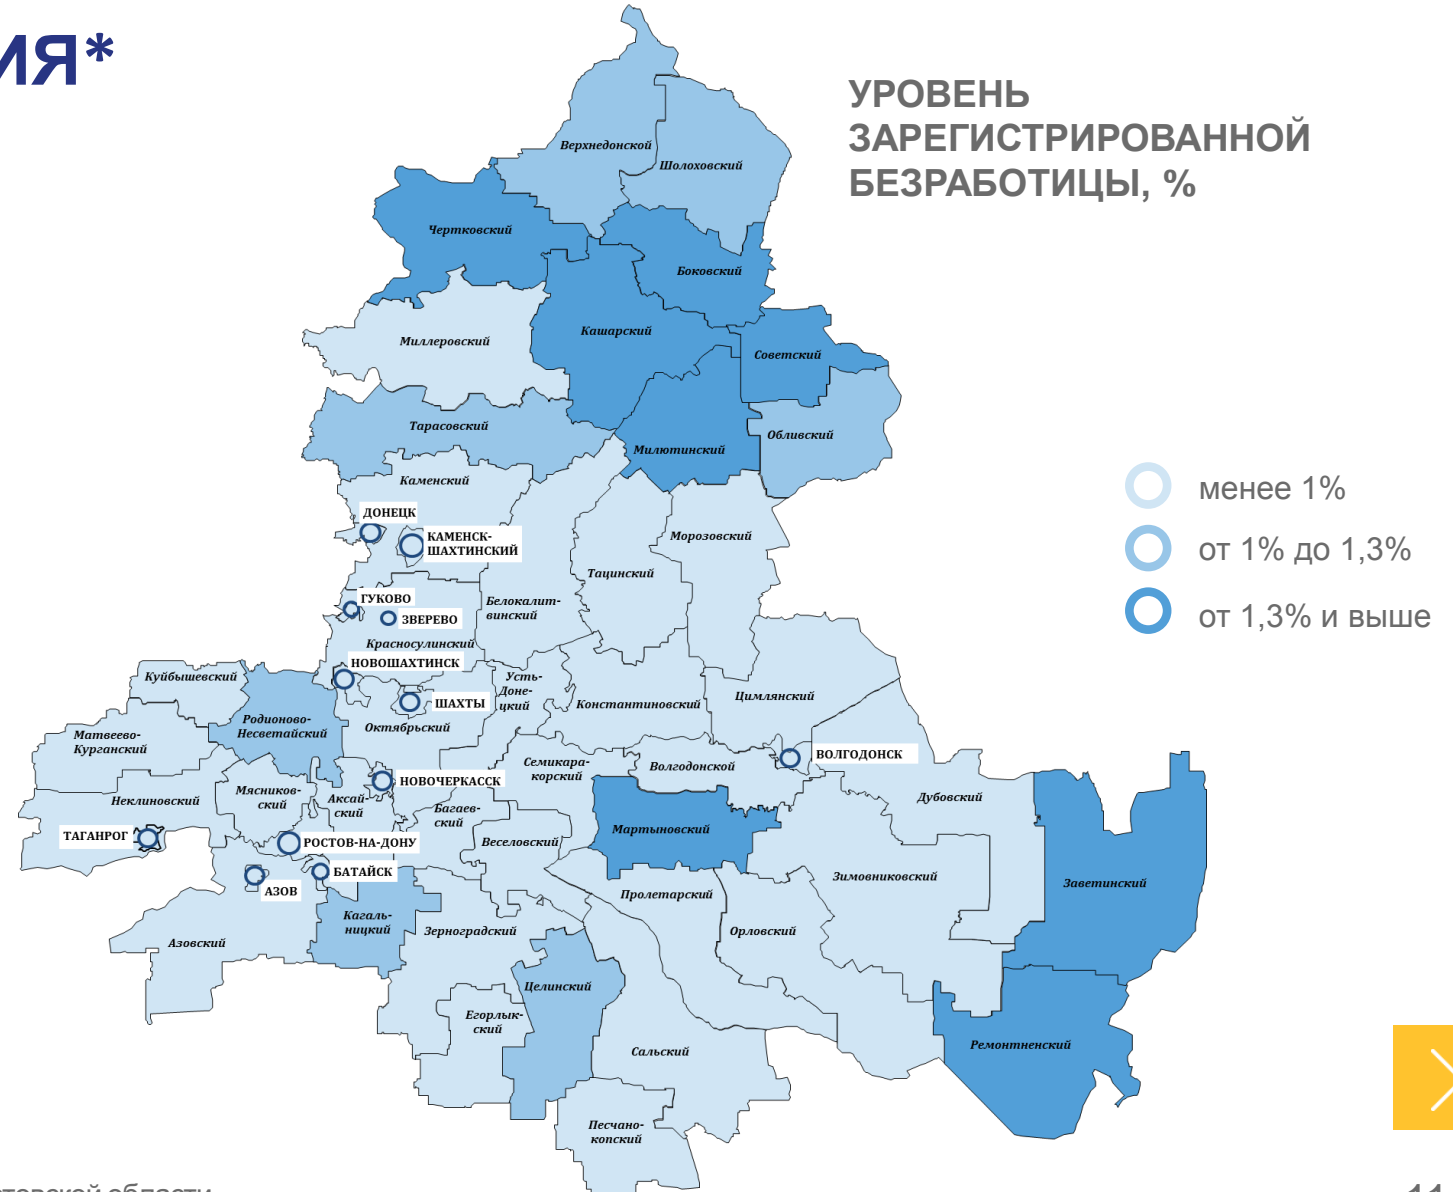

УРОВЕНЬ ОБЩЕЙ БЕЗРАБОТИЦЫ НАСЕЛЕНИЯ*

АПРЕЛЬ - ИЮНЬ 2022 ГОДА, %

РЕГИОНЫ ЮЖНОГО ФЕДЕРАЛЬНОГО ОКРУГА

* По данным выборочного обследования рабочей силы в возрасте 15 лет и старше.

УРОВЕНЬ ЗАРЕГИСТРИРОВАННОЙ БЕЗРАБОТИЦЫ НАСЕЛЕНИЯ*

ИЮНЬ 2022 ГОДА

УРОВЕНЬ ЗАРЕГИСТРИРОВАННОЙ БЕЗРАБОТИЦЫ

0,6%

31

ЧИСЛО НЕРАБОТАЮЩИХ, ЗАРЕГИСТРИРОВАННЫХ В СЛУЖБЕ ЗАНЯТОСТИ, НА 100 ВАКАНСИЙ НА КОНЕЦ ПЕРИОДА

УРОВЕНЬ ЗАРЕГИСТРИРОВАННОЙ БЕЗРАБОТИЦЫ, %

* По данным Управления государственной службы занятости населения Ростовской области.

ПРОДОЛЖИТЕЛЬНОСТЬ ПОИСКА РАБОТЫ БЕЗРАБОТНЫМИ*

СТРУКТУРА БЕЗРАБОТНЫХ ПО ПРОДОЛЖИТЕЛЬНОСТИ ПОИСКА РАБОТЫ

АПРЕЛЬ - ИЮНЬ 2021

АПРЕЛЬ - ИЮНЬ 2022

* По данным выборочного обследования рабочей силы в возрасте 15 лет и старше.