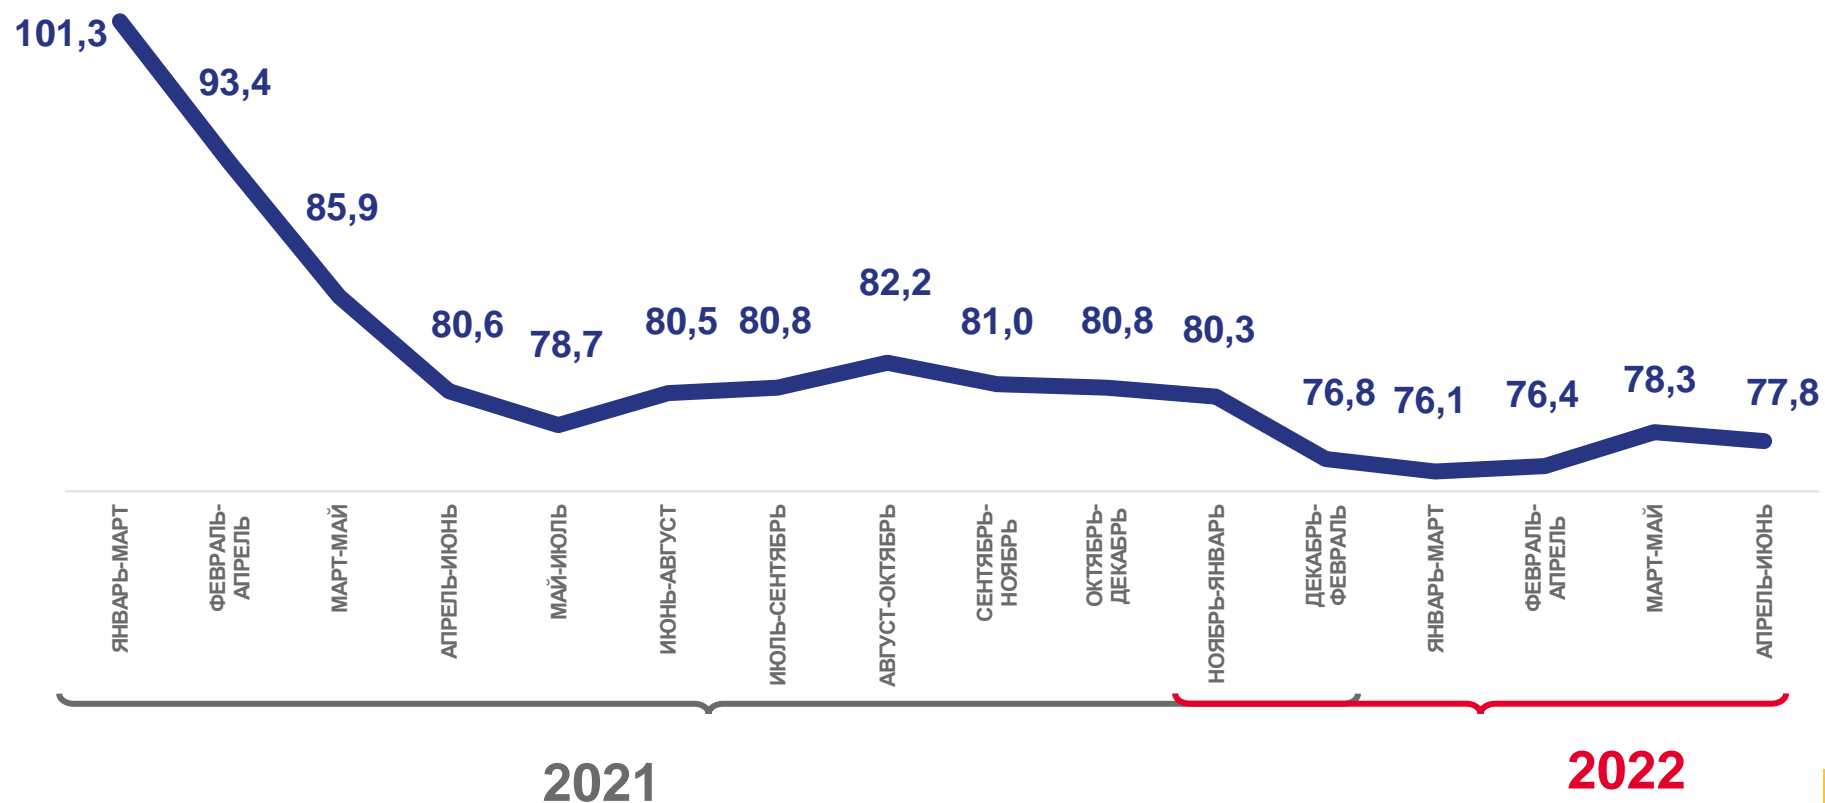

* Ежеквартальные данные оперативной статистики

ПОРТРЕТ ЗАНЯТОГО И БЕЗРАБОТНОГО*

В ВОЗРАСТЕ 15 ЛЕТ И СТАРШЕ

АПРЕЛЬ-ИЮНЬ 2022 г.	ЧИСЛЕННОСТЬ, ТЫС.ЧЕЛ.	СРЕДНИЙ ВОЗРАСТ, ЛЕТ	ПОЛ (ДОЛЯ ОТ ОБЩЕЙ ЧИСЛЕННОСТИ СООТВЕТСТВУЮЩЕЙ КАТЕГОРИИ)	
ЗАНЯТЫЕ	2 079,5 тыс.чел.	42,2 лет	 51,3%	48,7% 
БЕЗРАБОТНЫЕ	77,8 тыс.чел.	39,0 лет	 44,1%	55,9% 

* По данным выборочного обследования рабочей силы в возрасте 15 лет и старше.

ЧИСЛЕННОСТЬ РАБОЧЕЙ СИЛЫ*

ТЫСЯЧ ЧЕЛОВЕК

АПРЕЛЬ - ИЮНЬ 2022 г.

Численность безработных

ЧИСЛЕННОСТЬ
РАБОЧЕЙ СИЛЫ

2 157,6 ТЫС.ЧЕЛ.

ЧИСЛЕННОСТЬ
ЗАНЯТЫХ

2 079,7 ТЫС.ЧЕЛ.

ЧИСЛЕННОСТЬ
БЕЗРАБОТНЫХ

77,8 ТЫС.ЧЕЛ.

* По данным выборочного обследования рабочей силы в возрасте 15 лет и старше.

УРОВЕНЬ УЧАСТИЯ НАСЕЛЕНИЯ В СОСТАВЕ РАБОЧЕЙ СИЛЫ*

АПРЕЛЬ - ИЮНЬ 2022 ГОДА, %

РЕГИОНЫ ЮЖНОГО ФЕДЕРАЛЬНОГО ОКРУГА

* По данным выборочного обследования рабочей силы в возрасте 15 лет и старше.

Уровень участия в составе рабочей силы – отношение численности рабочей силы (занятых и безработных) определенной возрастной группы к общей численности населения соответствующей возрастной группы, рассчитанное в процентах.