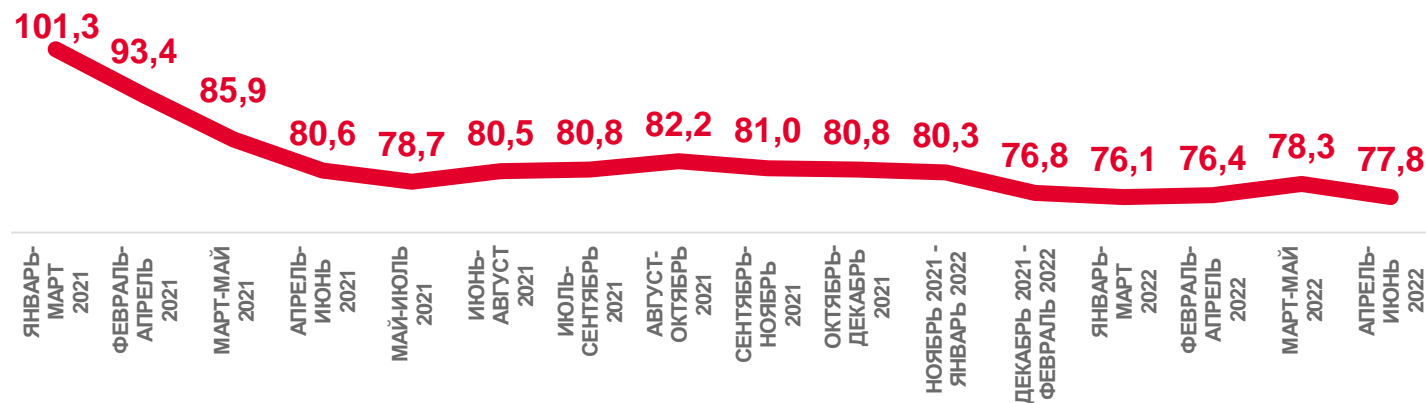

РЕГИОНЫ ЮЖНОГО ФЕДЕРАЛЬНОГО ОКРУГА

* По данным выборочного обследования рабочей силы в возрасте 15 лет и старше.

Уровень участия в составе рабочей силы – отношение численности рабочей силы (занятых и безработных) определенной возрастной группы к общей численности населения соответствующей возрастной группы, рассчитанное в процентах.

УРОВЕНЬ ЗАНЯТОСТИ НАСЕЛЕНИЯ*

АПРЕЛЬ – ИЮНЬ 2022 ГОДА, %

* По данным выборочного обследования рабочей силы в возрасте 15 лет и старше.

УРОВЕНЬ ЗАНЯТОСТИ НАСЕЛЕНИЯ*

АПРЕЛЬ - ИЮНЬ 2022 ГОДА, %

РЕГИОНЫ ЮЖНОГО ФЕДЕРАЛЬНОГО ОКРУГА

* По данным выборочного обследования рабочей силы в возрасте 15 лет и старше.

ЧИСЛЕННОСТЬ БЕЗРАБОТНЫХ

ТЫСЯЧ ЧЕЛОВЕК

ОБЩАЯ ЧИСЛЕННОСТЬ
БЕЗРАБОТНЫХ*

АПРЕЛЬ - ИЮНЬ 2022 г.

77,8 тыс.чел.

ЧИСЛЕННОСТЬ НЕ ЗАНЯТЫХ ТРУДОВОЙ
ДЕЯТЕЛЬНОСТЬЮ ГРАЖДАН,
СОСТОЯЩИХ НА УЧЕТЕ В ОРГАНАХ
СЛУЖБЫ ЗАНЯТОСТИ НАСЕЛЕНИЯ**

ИЮНЬ 2022 г.

18,0 тыс.чел.

ЧИСЛЕННОСТЬ ЗАРЕГИСТРИРОВАННЫХ
БЕЗРАБОТНЫХ**

ИЮНЬ 2022 г.

13,5 тыс.чел.

Общая численность
безработных

Численность не занятых трудовой
деятельностью граждан, состоящих
на учете в органах службы занятости
населения