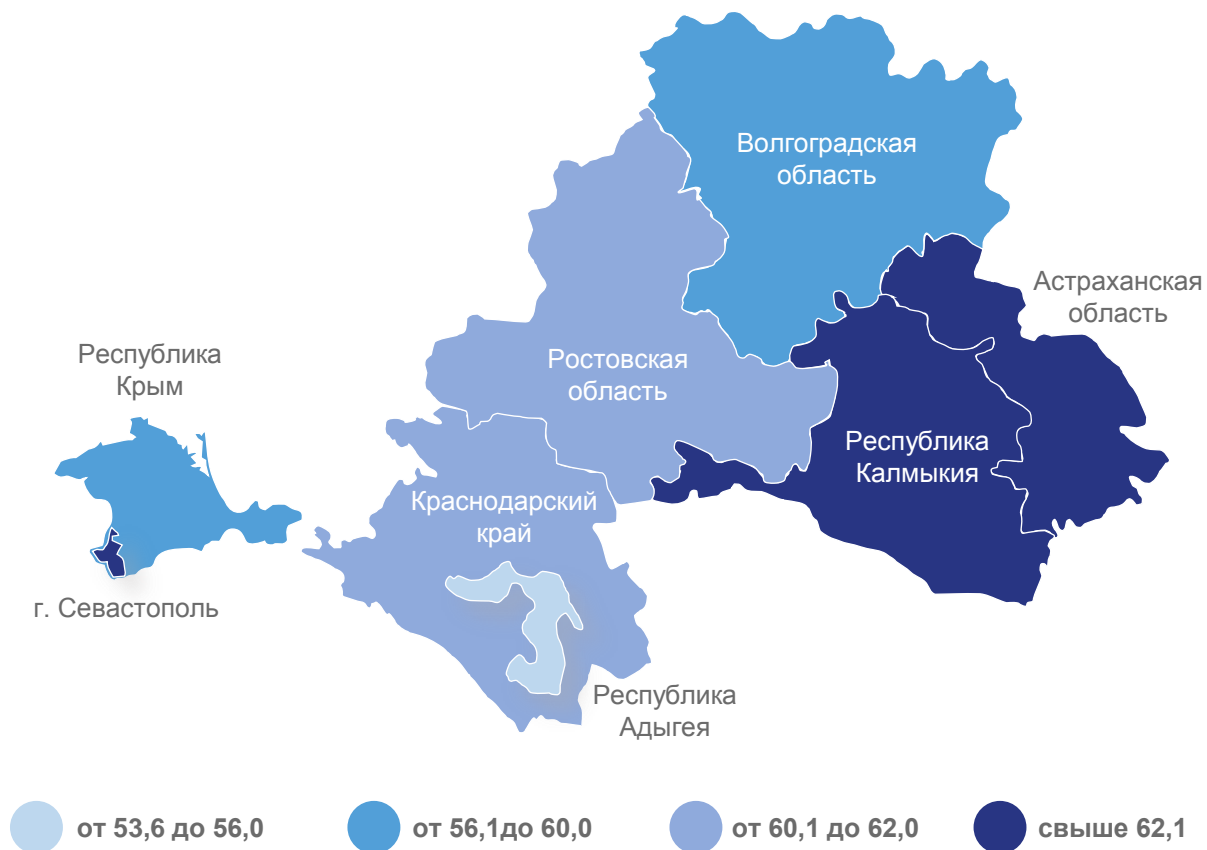

2 079,7 ТЫС.ЧЕЛ.

ЧИСЛЕННОСТЬ
БЕЗРАБОТНЫХ

77,8 ТЫС.ЧЕЛ.

* По данным выборочного обследования рабочей силы в возрасте 15 лет и старше.

УРОВЕНЬ УЧАСТИЯ НАСЕЛЕНИЯ В СОСТАВЕ РАБОЧЕЙ СИЛЫ*

АПРЕЛЬ - ИЮНЬ 2022 ГОДА, %

РЕГИОНЫ ЮЖНОГО ФЕДЕРАЛЬНОГО ОКРУГА

* По данным выборочного обследования рабочей силы в возрасте 15 лет и старше.

Уровень участия в составе рабочей силы – отношение численности рабочей силы (занятых и безработных) определенной возрастной группы к общей численности населения соответствующей возрастной группы, рассчитанное в процентах.