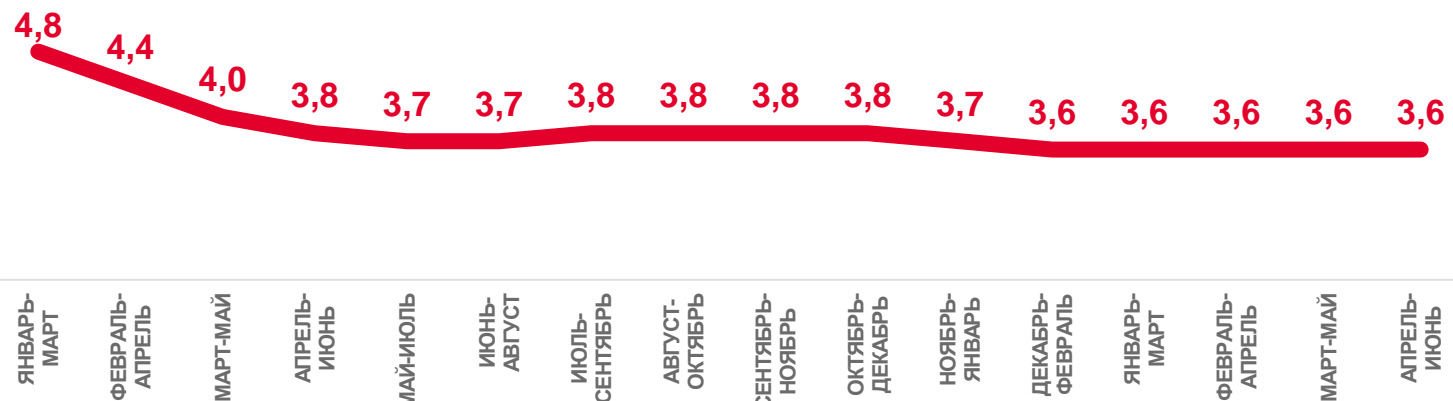

ИЮНЬ 2022 г.

18,0 тыс.чел.

ЧИСЛЕННОСТЬ ЗАРЕГИСТРИРОВАННЫХ
БЕЗРАБОТНЫХ**

ИЮНЬ 2022 г.

13,5 тыс.чел.

Общая численность
безработных

Численность не занятых трудовой
деятельностью граждан, состоящих
на учете в органах службы занятости
населения

Численность
зарегистрированных
безработных

* По данным выборочного обследования рабочей силы в возрасте 15 лет и старше.

** По данным Управления государственной службы занятости населения Ростовской области.

УРОВЕНЬ БЕЗРАБОТИЦЫ НАСЕЛЕНИЯ

ПРОЦЕНТЫ

УРОВЕНЬ
ОБЩЕЙ БЕЗРАБОТИЦЫ*

АПРЕЛЬ - ИЮНЬ 2022 г.

3,6%

УРОВЕНЬ
ЗАРЕГИСТРИРОВАННОЙ
БЕЗРАБОТИЦЫ**

ИЮНЬ 2022 г.

0,6%