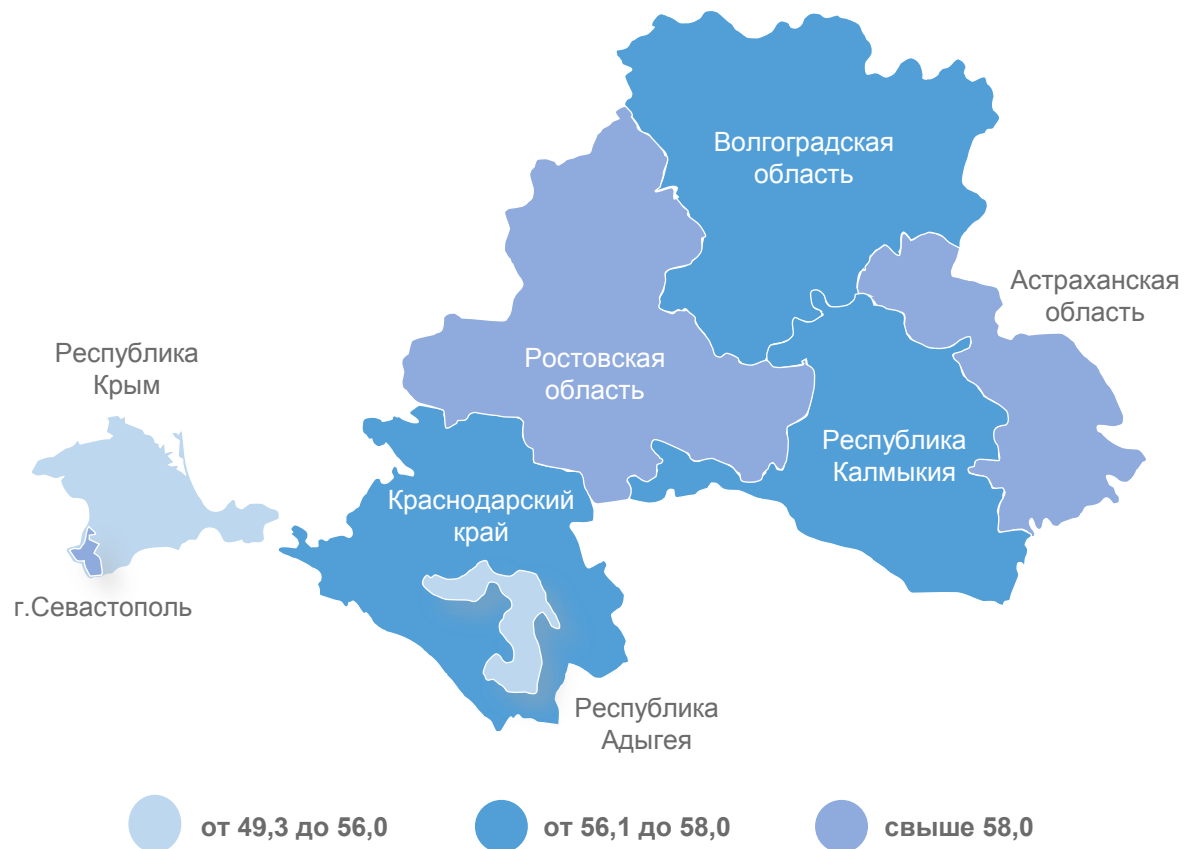

РЕГИОНЫ ЮЖНОГО ФЕДЕРАЛЬНОГО ОКРУГА

* По данным выборочного обследования рабочей силы в возрасте 15 лет и старше.

Уровень участия в составе рабочей силы – отношение численности рабочей силы (занятых и безработных) определенной возрастной группы к общей численности населения соответствующей возрастной группы, рассчитанное в процентах.

УРОВЕНЬ ЗАНЯТОСТИ НАСЕЛЕНИЯ*

АПРЕЛЬ – ИЮНЬ 2022 ГОДА, %

* По данным выборочного обследования рабочей силы в возрасте 15 лет и старше.

УРОВЕНЬ ЗАНЯТОСТИ НАСЕЛЕНИЯ*

АПРЕЛЬ - ИЮНЬ 2022 ГОДА, %

РЕГИОНЫ ЮЖНОГО ФЕДЕРАЛЬНОГО ОКРУГА