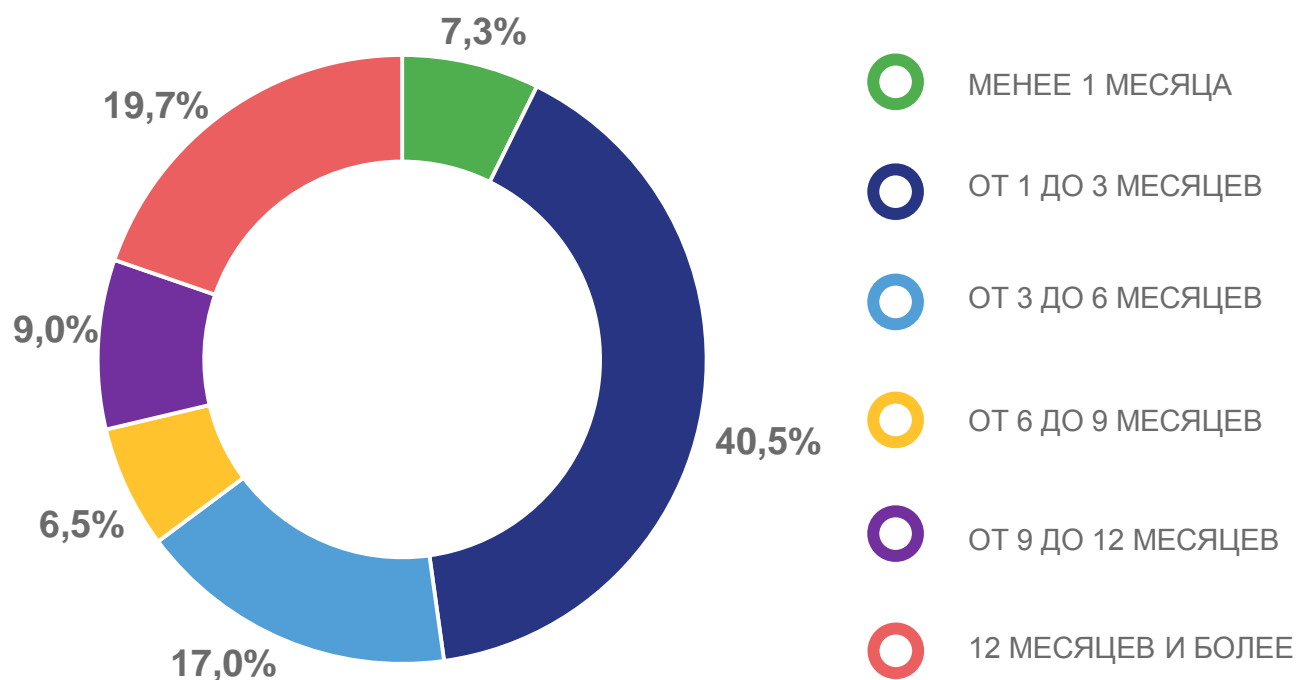

УРОВЕНЬ ОБЩЕЙ БЕЗРАБОТИЦЫ НАСЕЛЕНИЯ*

АПРЕЛЬ - ИЮНЬ 2022 ГОДА, %

РЕГИОНЫ ЮЖНОГО ФЕДЕРАЛЬНОГО ОКРУГА

* По данным выборочного обследования рабочей силы в возрасте 15 лет и старше.

УРОВЕНЬ ЗАРЕГИСТРИРОВАННОЙ БЕЗРАБОТИЦЫ НАСЕЛЕНИЯ*

ИЮНЬ 2022 ГОДА

УРОВЕНЬ ЗАРЕГИСТРИРОВАННОЙ БЕЗРАБОТИЦЫ

0,6%

31

ЧИСЛО НЕРАБОТАЮЩИХ, ЗАРЕГИСТРИРОВАННЫХ В СЛУЖБЕ ЗАНЯТОСТИ, НА 100 ВАКАНСИЙ НА КОНЕЦ ПЕРИОДА

УРОВЕНЬ ЗАРЕГИСТРИРОВАННОЙ БЕЗРАБОТИЦЫ, %

* По данным Управления государственной службы занятости населения Ростовской области.

ПРОДОЛЖИТЕЛЬНОСТЬ ПОИСКА РАБОТЫ БЕЗРАБОТНЫМИ*

СТРУКТУРА БЕЗРАБОТНЫХ ПО ПРОДОЛЖИТЕЛЬНОСТИ ПОИСКА РАБОТЫ

АПРЕЛЬ - ИЮНЬ 2021

АПРЕЛЬ - ИЮНЬ 2022

* По данным выборочного обследования рабочей силы в возрасте 15 лет и старше.