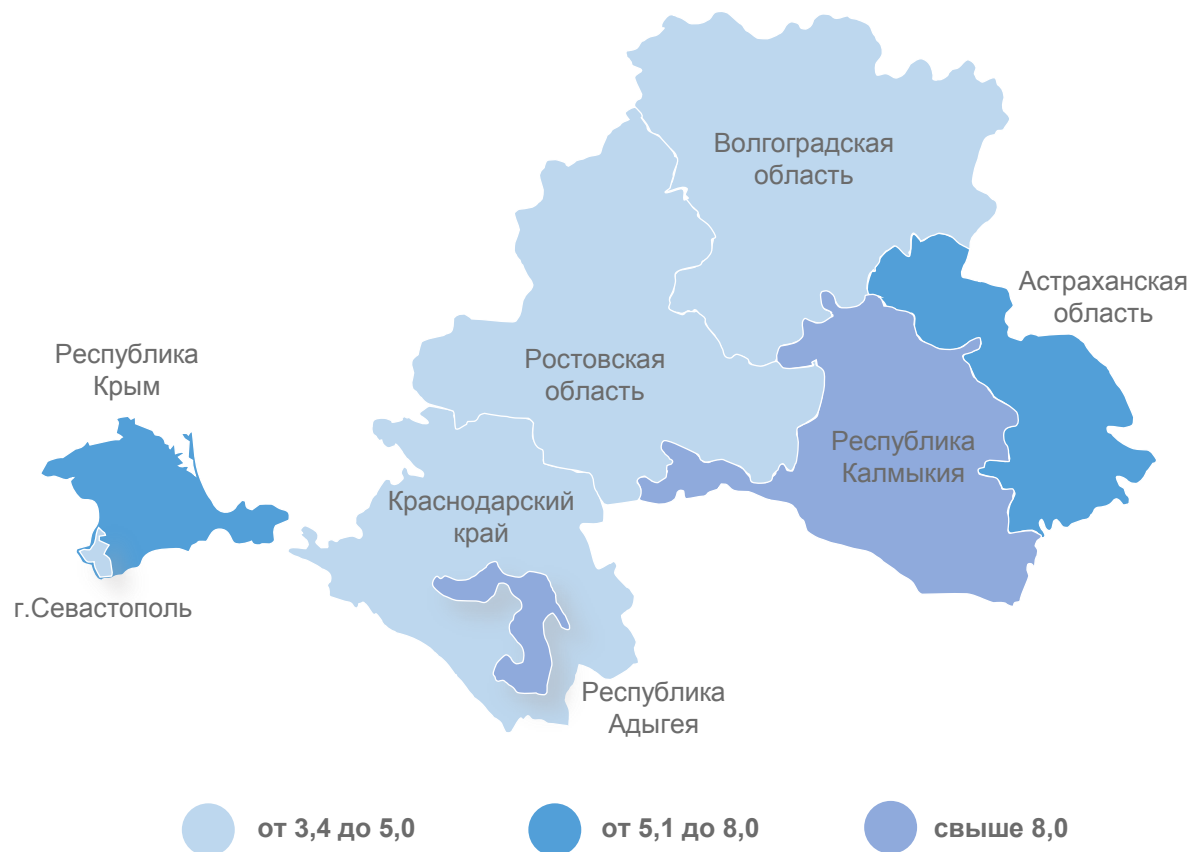

УРОВЕНЬ ОБЩЕЙ БЕЗРАБОТИЦЫ НАСЕЛЕНИЯ*

АПРЕЛЬ - ИЮНЬ 2022 ГОДА, %

РЕГИОНЫ ЮЖНОГО ФЕДЕРАЛЬНОГО ОКРУГА

* По данным выборочного обследования рабочей силы в возрасте 15 лет и старше.