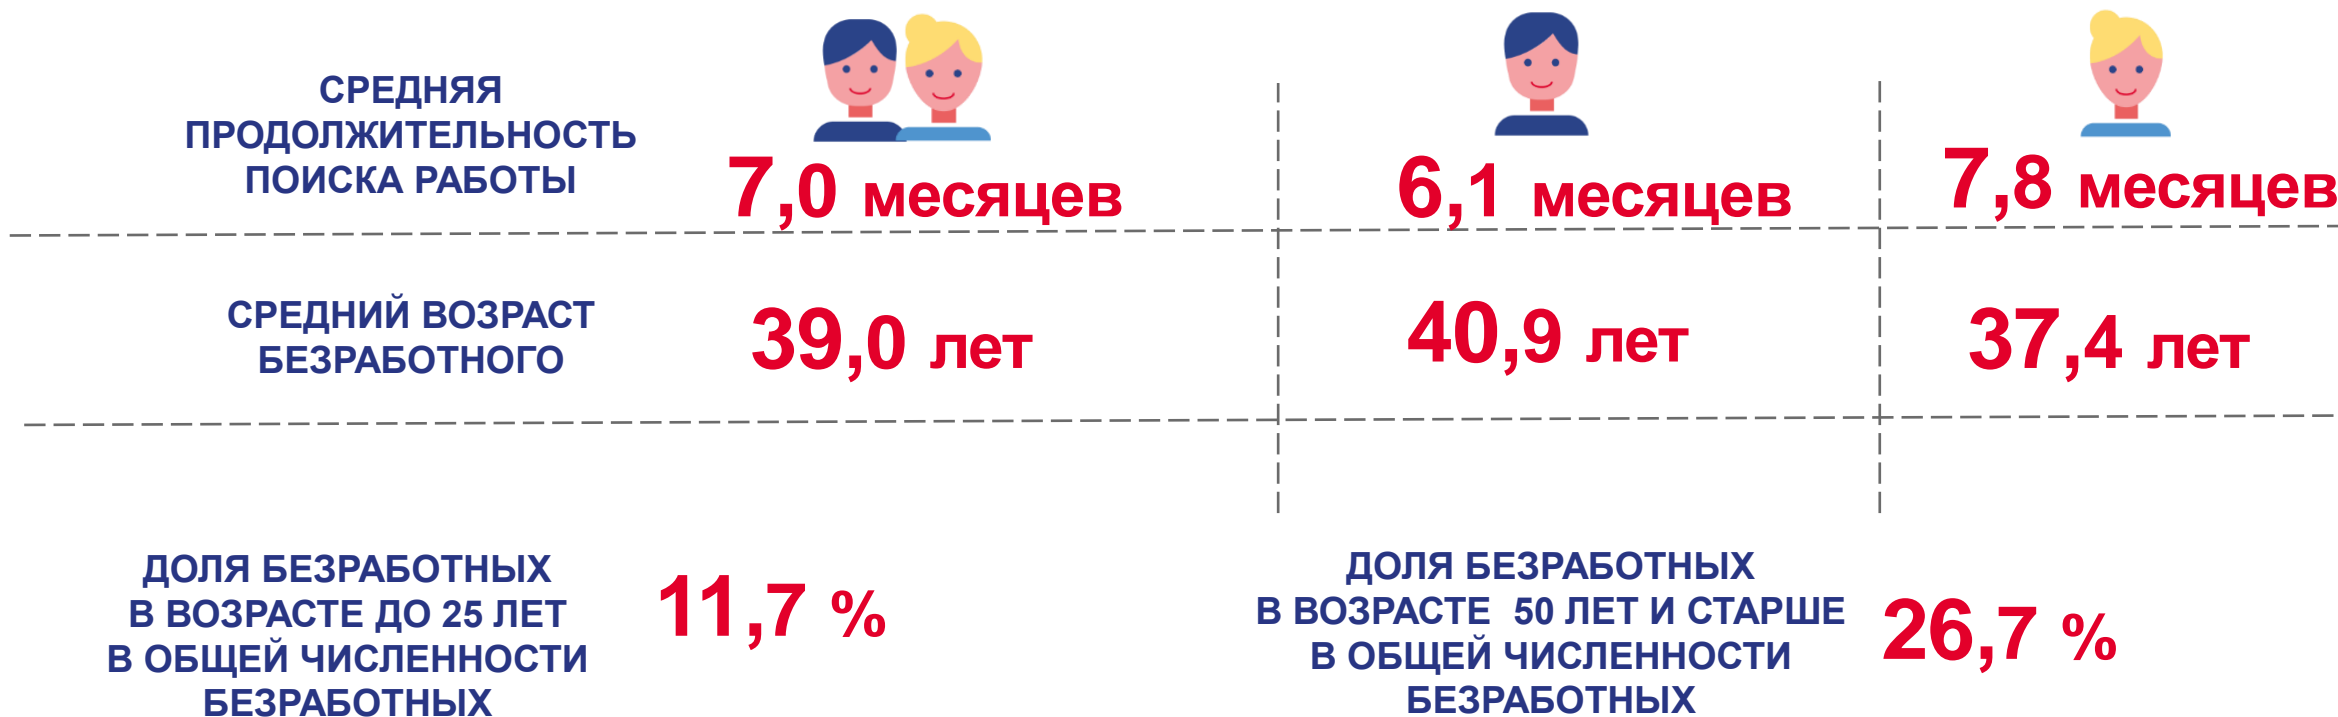

ПРОДОЛЖИТЕЛЬНОСТЬ ПОИСКА РАБОТЫ БЕЗРАБОТНЫМИ*

СТРУКТУРА БЕЗРАБОТНЫХ ПО ПРОДОЛЖИТЕЛЬНОСТИ ПОИСКА РАБОТЫ

АПРЕЛЬ - ИЮНЬ 2021

АПРЕЛЬ - ИЮНЬ 2022

* По данным выборочного обследования рабочей силы в возрасте 15 лет и старше.

ПРОДОЛЖИТЕЛЬНОСТЬ ПОИСКА РАБОТЫ И СРЕДНИЙ ВОЗРАСТ БЕЗРАБОТНЫХ*

АПРЕЛЬ - ИЮНЬ 2022 ГОДА

* По данным выборочного обследования рабочей силы в возрасте 15 лет и старше.