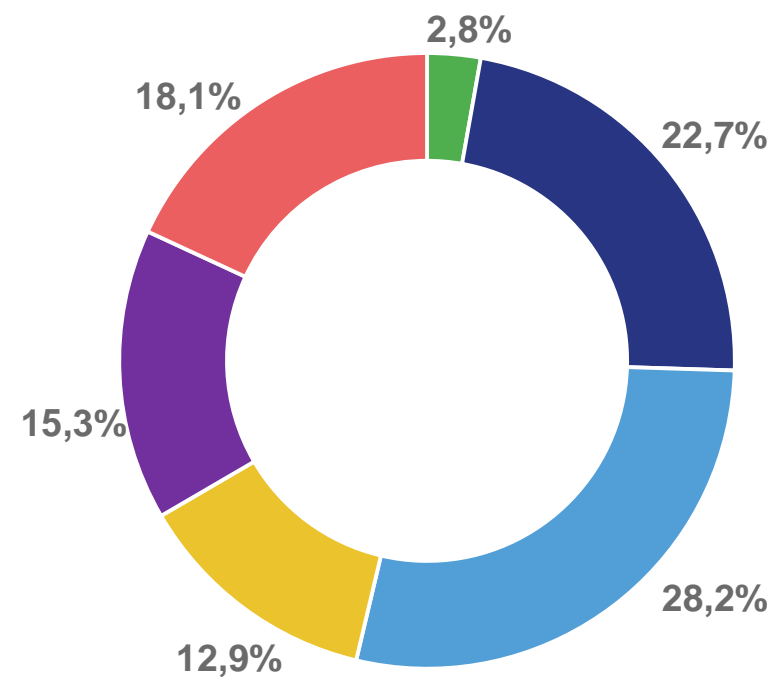

УРОВЕНЬ ОБЩЕЙ БЕЗРАБОТИЦЫ НАСЕЛЕНИЯ*

АПРЕЛЬ - ИЮНЬ 2022 ГОДА, %

РЕГИОНЫ ЮЖНОГО ФЕДЕРАЛЬНОГО ОКРУГА

* По данным выборочного обследования рабочей силы в возрасте 15 лет и старше.

УРОВЕНЬ ЗАРЕГИСТРИРОВАННОЙ БЕЗРАБОТИЦЫ НАСЕЛЕНИЯ*

ИЮНЬ 2022 ГОДА

УРОВЕНЬ ЗАРЕГИСТРИРОВАННОЙ БЕЗРАБОТИЦЫ

0,6%

31

ЧИСЛО НЕРАБОТАЮЩИХ, ЗАРЕГИСТРИРОВАННЫХ В СЛУЖБЕ ЗАНЯТОСТИ, НА 100 ВАКАНСИЙ НА КОНЕЦ ПЕРИОДА

УРОВЕНЬ ЗАРЕГИСТРИРОВАННОЙ БЕЗРАБОТИЦЫ, %

* По данным Управления государственной службы занятости населения Ростовской области.

ПРОДОЛЖИТЕЛЬНОСТЬ ПОИСКА РАБОТЫ БЕЗРАБОТНЫМИ*

СТРУКТУРА БЕЗРАБОТНЫХ ПО ПРОДОЛЖИТЕЛЬНОСТИ ПОИСКА РАБОТЫ

АПРЕЛЬ - ИЮНЬ 2021

АПРЕЛЬ - ИЮНЬ 2022

* По данным выборочного обследования рабочей силы в возрасте 15 лет и старше.