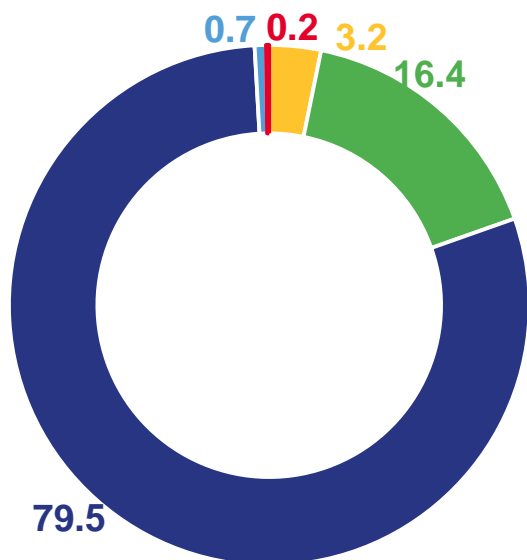

ЧИСЛЕННОСТЬ ВОСПИТАННИКОВ ПО ВИДАМ ПРОГРАММ

2021 ГОД

Численность воспитанников

177,8

тыс. человек

в том числе:

в организациях,
реализующих программы
дошкольного образования

164,8

тыс. человек

в организациях, осуществляющих
присмотр и уход за детьми

13,0

тыс. человек

Структура численности воспитанников по видам программ
(в % от общего числа)

 организации, реализующие программы дошкольного образования

 организации, осуществляющие присмотр и уход за детьми

РЕЖИМ РАБОТЫ ДОШКОЛЬНЫХ ГРУПП

2021 ГОД, В %

Дошкольные группы в которых реализуются программы дошкольного образования
(в % от общего числа)

- кратковременного пребывания (5 часов и менее)
- сокращенного дня (8-10 часов)
- полного дня (10,5-12 часов)