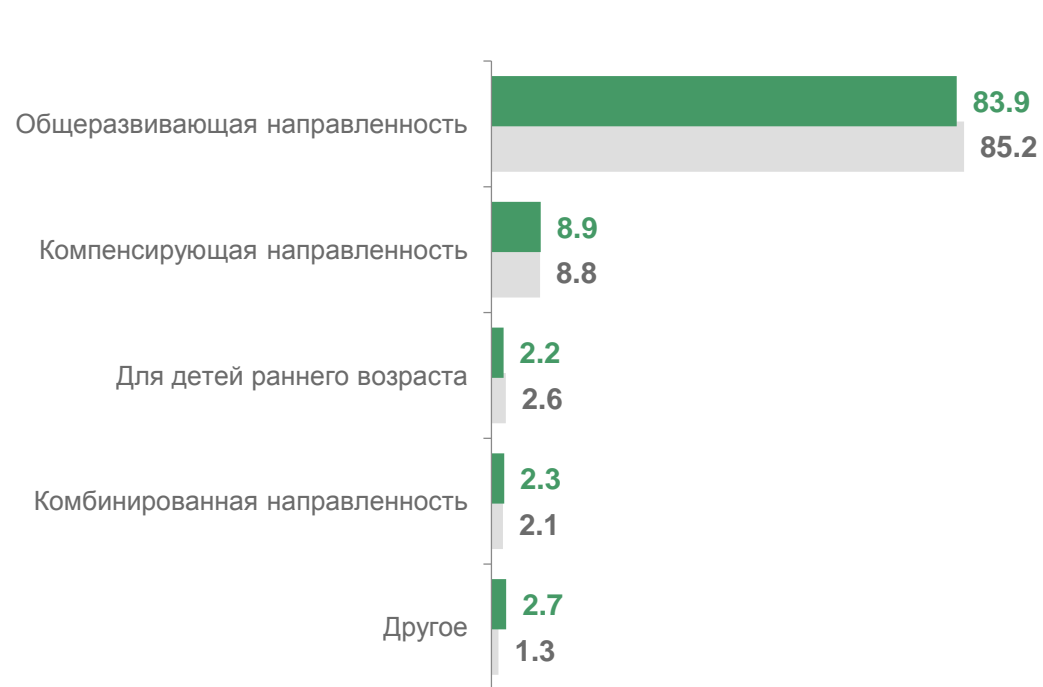

 организации, осуществляющие присмотр и уход за детьми

РЕЖИМ РАБОТЫ ДОШКОЛЬНЫХ ГРУПП

2021 ГОД, В %

Дошкольные группы в которых реализуются программы дошкольного образования
(в % от общего числа)

- кратковременного пребывания (5 часов и менее)
- сокращенного дня (8-10 часов)
- полного дня (10,5-12 часов)

Дошкольные группы по присмотру и уходу за детьми
(в % от общего числа)

- продленного дня (13-14 часов)
- круглосуточного пребывания (24 часа)

СТРУКТУРА ЧИСЛЕННОСТИ ВОСПИТАННИКОВ ПО НАПРАВЛЕНИЯМ И ВОЗРАСТНЫМ ГРУППАМ

В %

ПО НАПРАВЛЕНИЯМ

ПО ВОЗРАСТНЫМ ГРУППАМ

■ 2021 ■ 2020

ДОЛЯ ДЕТЕЙ 1-6 ЛЕТ, ПОЛУЧИВШИХ ДОШКОЛЬНУЮ ОБРАЗОВАТЕЛЬНУЮ УСЛУГУ*

2021 ГОД, В % К ОБЩЕЙ ЧИСЛЕННОСТИ НАСЕЛЕНИЯ 1-6 лет

РОСТОВСКАЯ ОБЛАСТЬ – **63,4%**

- менее 50%
- от 50% до 60%
- от 60% и до 70%
- от 70% и выше