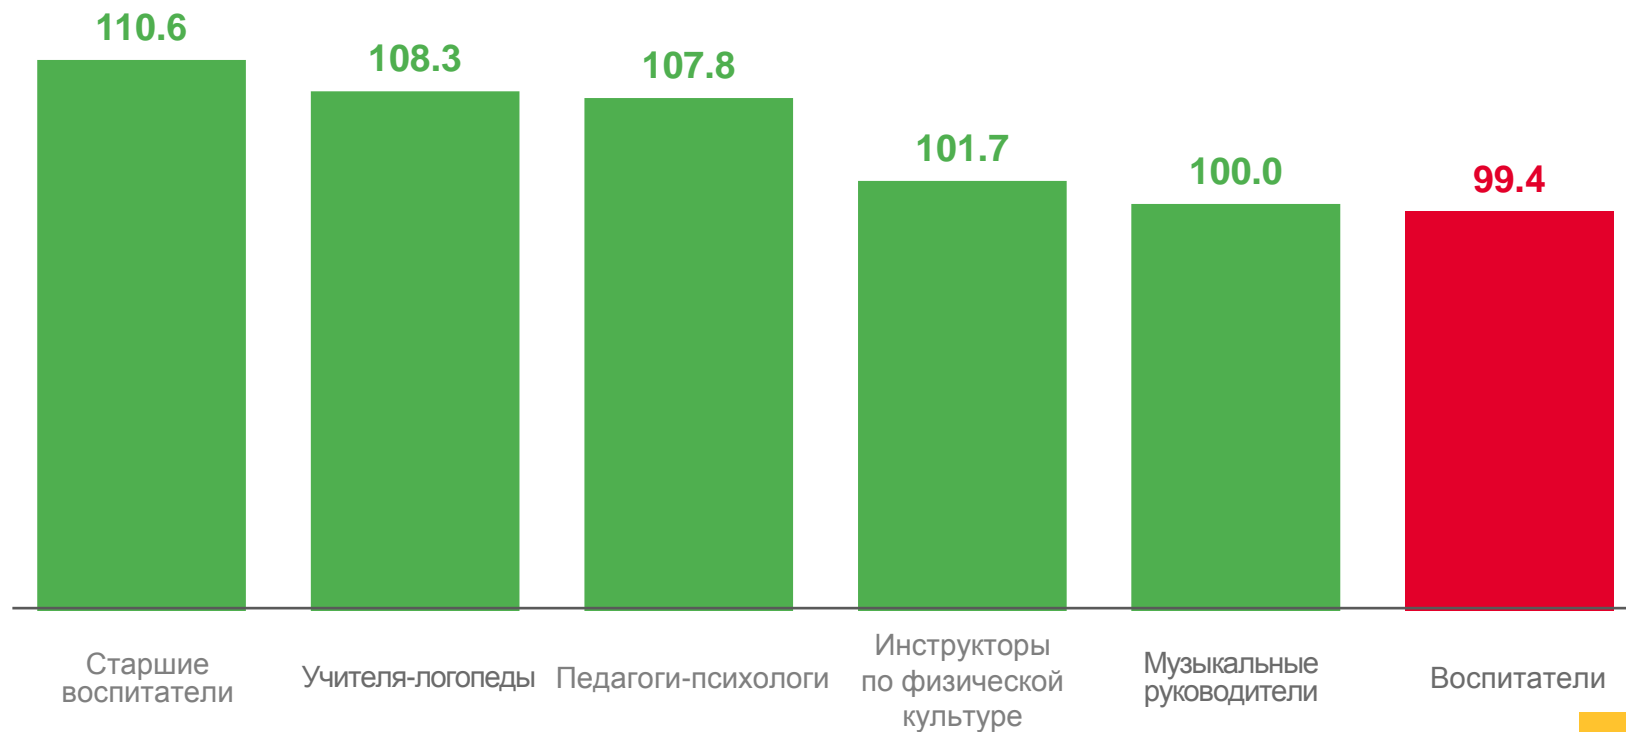

* Включая индивидуальных предпринимателей

ЧИСЛЕННОСТЬ ПЕДАГОГИЧЕСКОГО ПЕРСОНАЛА

2021 ГОД

ЧЕЛОВЕК

Воспитатели

12 082

Старшие воспитатели

614

Музыкальные руководители

1105

Инструкторы
по физической культуре

614

Учителя-логопеды

550

Педагоги-психологи

569

В % К ПРЕДЫДУЩЕМУ ГОДУ

УРОВЕНЬ ОБРАЗОВАНИЯ ПЕДАГОГИЧЕСКОГО ПЕРСОНАЛА

2021 ГОД

В % К ПРЕДЫДУЩЕМУ ГОДУ

Педагогические работники,
всего

101,5

Высшее образование

103,9