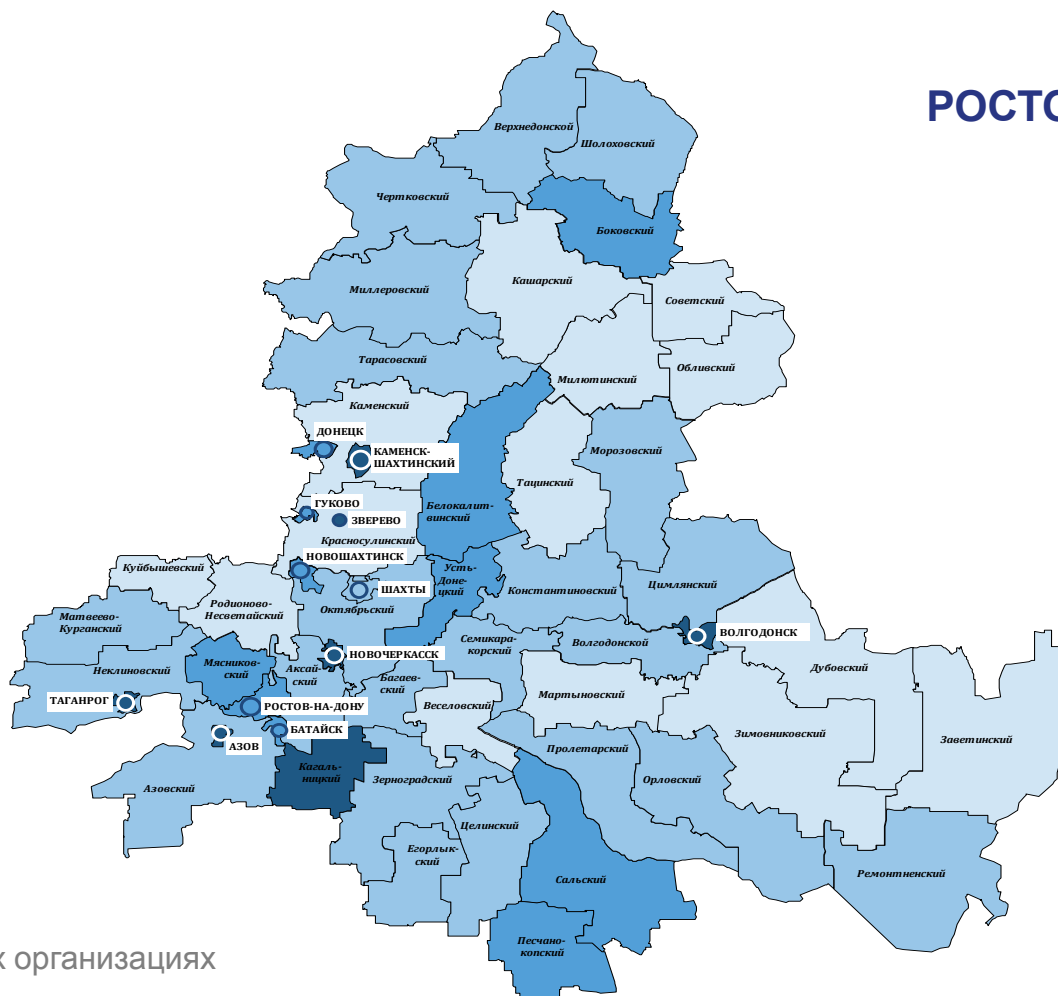

Дошкольные группы по присмотру и уходу за детьми
(в % от общего числа)

- продленного дня (13-14 часов)
- круглосуточного пребывания (24 часа)

СТРУКТУРА ЧИСЛЕННОСТИ ВОСПИТАННИКОВ ПО НАПРАВЛЕНИЯМ И ВОЗРАСТНЫМ ГРУППАМ

В %

ПО НАПРАВЛЕНИЯМ

ПО ВОЗРАСТНЫМ ГРУППАМ

■ 2021 ■ 2020

ДОЛЯ ДЕТЕЙ 1-6 ЛЕТ, ПОЛУЧИВШИХ ДОШКОЛЬНУЮ ОБРАЗОВАТЕЛЬНУЮ УСЛУГУ*

2021 ГОД, В % К ОБЩЕЙ ЧИСЛЕННОСТИ НАСЕЛЕНИЯ 1-6 лет

РОСТОВСКАЯ ОБЛАСТЬ – **63,4%**

- менее 50%
- от 50% до 60%
- от 60% и до 70%
- от 70% и выше

11 муниципальных образований
значение доли **выше**,
чем по Ростовской области

44 муниципальных образований
значение доли **ниже**,
чем по Ростовской области

* В муниципальных образовательных организациях

РАСПРЕДЕЛЕНИЕ МЕСТ ПО ГРУППАМ В ОРГАНИЗАЦИЯХ, РЕАЛИЗУЮЩИХ ПРОГРАММЫ ДОШКОЛЬНОГО ОБРАЗОВАНИЯ, ПРИСМОТР И УХОД ЗА ДЕТЬМИ

2021 ГОД*

ВСЕГО

ГОРОДСКАЯ МЕСТНОСТЬ

СЕЛЬСКАЯ МЕСТНОСТЬ

	ВСЕГО	ГОРОДСКАЯ МЕСТНОСТЬ	СЕЛЬСКАЯ МЕСТНОСТЬ
Всего мест, единиц	173600	120012	5358
в том числе:			
группы компенсирующей направленности	15754	13071	1504
группы общеразвивающей направленности	146413	98788	47625
группы оздоровительной направленности	2293	2291	2
группы комбинированной направленности	4005	2097	1908
группы для детей раннего возраста	3564	1986	1578
группы по присмотру и уходу за детьми	2428	1529	899
семейные дошкольные группы	322	250	72