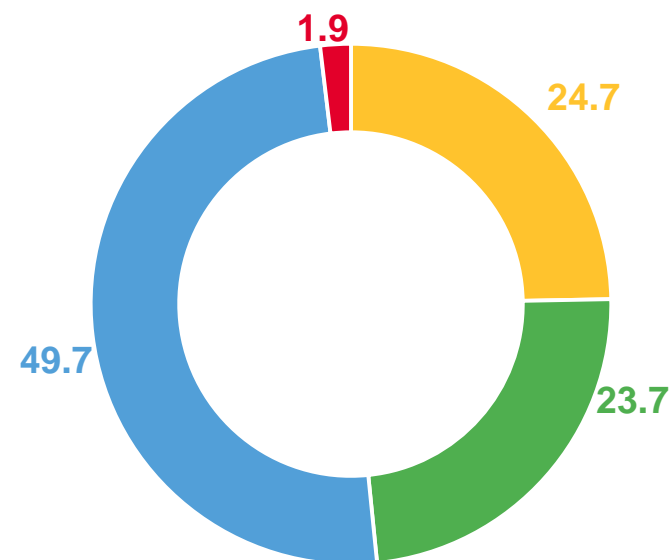

 организации, осуществляющие присмотр и уход за детьми

РЕЖИМ РАБОТЫ ДОШКОЛЬНЫХ ГРУПП

2021 ГОД, В %

Дошкольные группы в которых реализуются программы дошкольного образования
(в % от общего числа)

- кратковременного пребывания (5 часов и менее)
- сокращенного дня (8-10 часов)
- полного дня (10,5-12 часов)

Дошкольные группы по присмотру и уходу за детьми
(в % от общего числа)

- продленного дня (13-14 часов)
- круглосуточного пребывания (24 часа)

СТРУКТУРА ЧИСЛЕННОСТИ ВОСПИТАННИКОВ ПО НАПРАВЛЕНИЯМ И ВОЗРАСТНЫМ ГРУППАМ