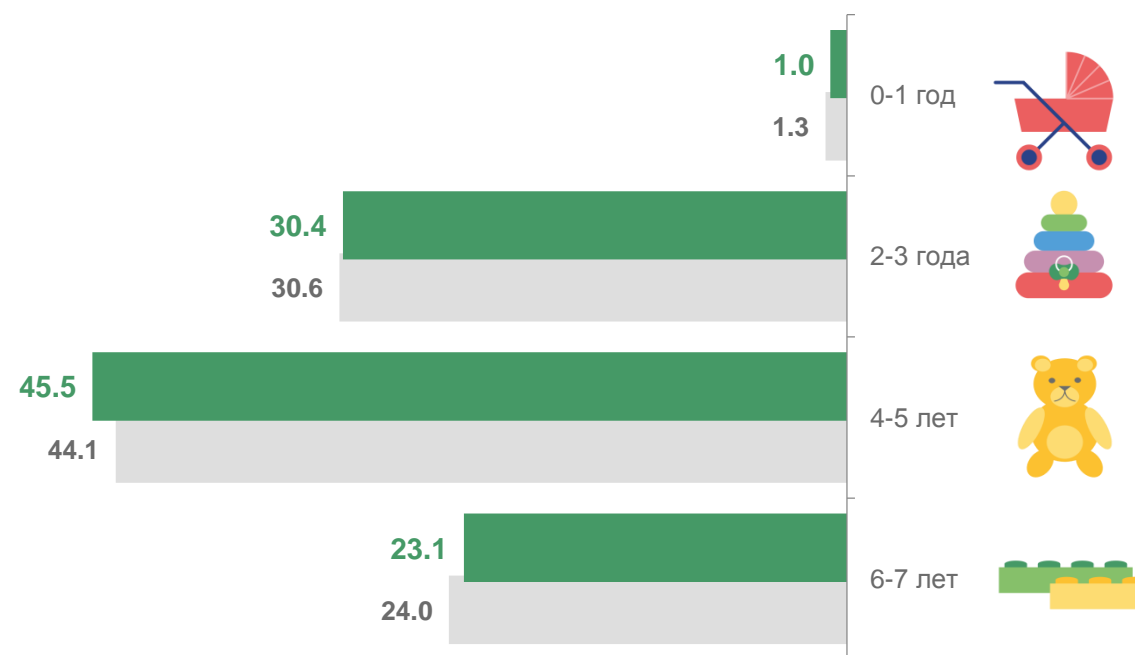

 организации, осуществляющие присмотр и уход за детьми

РЕЖИМ РАБОТЫ ДОШКОЛЬНЫХ ГРУПП

2021 ГОД, В %

Дошкольные группы в которых реализуются программы дошкольного образования
(в % от общего числа)

- кратковременного пребывания (5 часов и менее)
- сокращенного дня (8-10 часов)
- полного дня (10,5-12 часов)

Дошкольные группы по присмотру и уходу за детьми
(в % от общего числа)

- продленного дня (13-14 часов)
- круглосуточного пребывания (24 часа)

СТРУКТУРА ЧИСЛЕННОСТИ ВОСПИТАННИКОВ ПО НАПРАВЛЕНИЯМ И ВОЗРАСТНЫМ ГРУППАМ

В %

ПО НАПРАВЛЕНИЯМ

ПО ВОЗРАСТНЫМ ГРУППАМ

■ 2021 ■ 2020

ДОЛЯ ДЕТЕЙ 1-6 ЛЕТ, ПОЛУЧИВШИХ ДОШКОЛЬНУЮ ОБРАЗОВАТЕЛЬНУЮ УСЛУГУ*

2021 ГОД, В % К ОБЩЕЙ ЧИСЛЕННОСТИ НАСЕЛЕНИЯ 1-6 лет

РОСТОВСКАЯ ОБЛАСТЬ – **63,4%**

- менее 50%
- от 50% до 60%
- от 60% и до 70%
- от 70% и выше