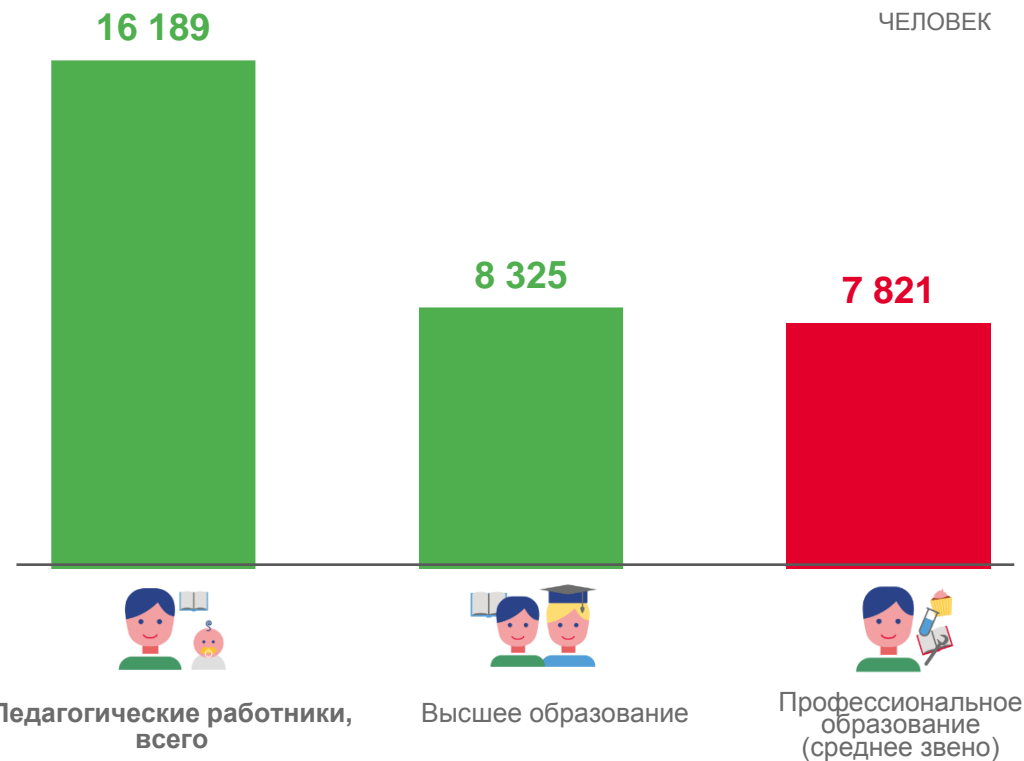

УРОВЕНЬ ОБРАЗОВАНИЯ ПЕДАГОГИЧЕСКОГО ПЕРСОНАЛА

2021 ГОД

В % К ПРЕДЫДУЩЕМУ ГОДУ

Педагогические работники,
всего

101,5

Высшее образование

103,9

Профессиональное образование
(среднее звено)

98,9